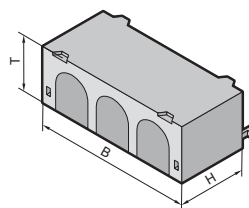

RiLine tilbehør: til NH-sikringslastadskillere/NH-sikringslister

Rammeklemmer

Til NH-adskillere str. 1 til 3 med skruetilslutning

Til NH-adskillere	Klemlads til lamelkobberskinner B x H mm	Tilslutning		Tilspændingsmoment Nm	Best.nr. SV
		Rundleder mm ²	Sektorleder mm ²		
Str. 1	20 x 14	35 – 150	50 – 150	12	9344.610
Str. 2/3	32 x 20	95 – 300	120 – 300	20	9344.620

Tilslutningsfeltafdækning

Til NH-adskillere

Til NH-adskillere	Bredde (B) mm	Højde (H) mm	Dybde (T) mm	Best.nr. SV
Str. 00	106	46	37	9344.520
Str. 1	184	70	42	9344.530
Str. 2	210	70	42	9344.540
Str. 3	250	70	42	9344.550