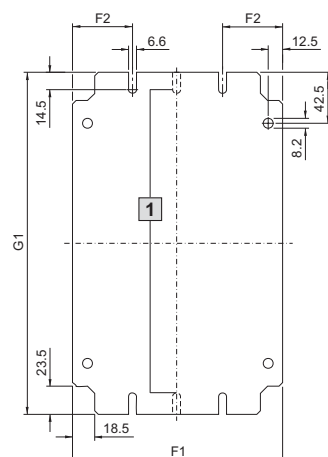

Montageplader

Til KL og KL-HD

1 Ved 125 mm brede plader kun montage i midten

Best.nr. KL	Til dimension mm	Til best.nr. KL og KL-HD	Mål i mm		
			G1	F1	F2
1560.700	150 x 150	1500.510, 1514.510, 1521.010, 1527.010, 1670.600, 1671.600	135	125	-
1575.700	200 x 150	1528.510, 1529.510	185	125	-
1561.700	300 x 150	1501.510, 1515.510, 1522.010, 1530.510	285	125	-
1576.700	400 x 150	1589.510	385	125	-
1562.700	200 x 200	1502.510, 1516.510, 1523.010, 1528.010, 1672.600	185	175	50
1563.700	300 x 200	1503.510, 1517.510, 1524.010, 1529.010, 1531.510, 1674.600	285	175	50
1564.700	400 x 200	1504.510, 1518.510, 1525.010, 1532.510, 1675.600	385	175	50
1565.700	500 x 200	1505.510, 1533.510	485	175	50
1566.700	600 x 200	1506.510, 1519.510, 1534.510	585	175	50
1574.700	800 x 200	1527.510, 1542.510	785	175	50
1567.700	300 x 300	1507.510, 1526.010, 1535.510	285	275	50
1568.700	400 x 300	1508.510, 1530.010, 1536.510, 1676.600	385	275	50
1569.700	500 x 300	1509.510, 1537.510	485	275	50
1570.700	600 x 300	1510.510, 1538.510	585	275	50
1571.700	400 x 400	1511.510, 1539.510	385	375	62,5
1572.700	600 x 400	1512.510, 1540.510	585	375	62,5
1573.700	800 x 400	1513.510, 1541.510	785	375	62,5