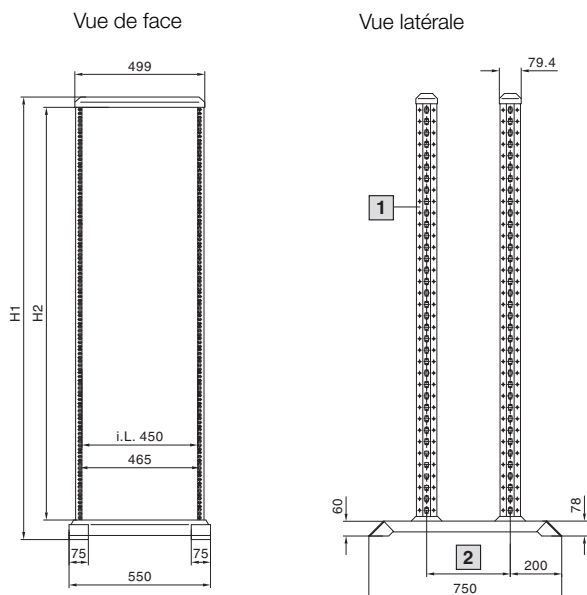

Habillage électrique

Ossature de répartiteur

Data Rack

- 1 Deuxième plan de montage
DK 7296.000/31 U
DK 7297.000/36 U
DK 7298.000/40 U
DK 7299.000/45 U

- 2 Trame au pas de 50 mm
(150 min. – 350 max.)

i.L. = Cote de passage

Référence DK	U	Hauteur en mm	
		H1	H2
7391.000	31	1500	i.L. 1382
7396.000	36	1722	i.L. 1604
7400.000	40	1900	i.L. 1782
7445.000	45	2122	i.L. 2004