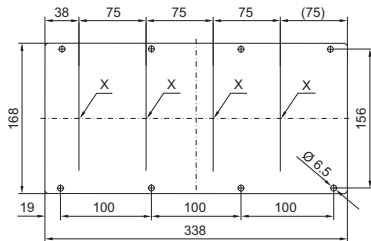

Plaques modulaires

Pour connecteurs 16 ou 24 pôles

X 16 pôles

X 24 pôles

Pour passage de câbles

Avec tétine