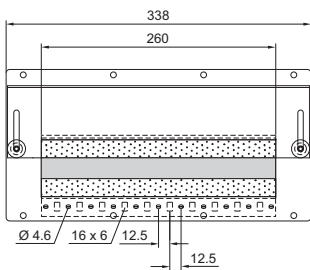

Plaques modulaires

Pour connecteurs 16 ou 24 pôles

X 16 pôles

X 24 pôles

Pour passage de câbles

Avec tétine