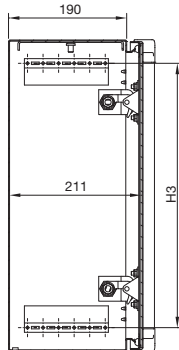

Kapcsolószekrények

Kezelőház

Kezelőház fogókerettel

Elülső szerviznyílás

A – A metszet

Cikkszám CP	Szélesség méretek mm			Magasság méretek mm			
	B	B1	B2	H	H1	H2	H3
6315.100	300	211	348	300	245	301	225
6315.200	380	291	428	300	245	301	225
6315.300	380	291	428	380	325	381	275
6315.400	500	411	548	500	445	501	425
6315.600	600	511	648	600	545	601	525

Hátsó szerviznyílás

CP 6320.300, CP 6320.400, CP 6320.500, CP 6320.600

A – A metszet

Hátsó szerviznyílás

CP 6320.000

A – A metszet

Cikkszám CP	Szélesség méretek mm			Magasság méretek mm			
	B	B1	B2	H	H1	H2	H3
6320.000	300	244	353	200	150	206	125
6320.300	380	324	433	380	330	386	275
6320.400	500	444	553	500	450	506	425
6320.500	600	544	653	380	330	386	275
6320.600	600	544	653	600	550	606	525