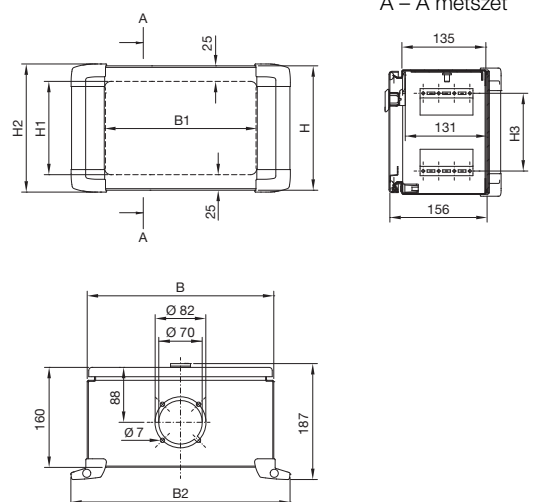

Kapcsolószekrények

Kezelőház

Kezelőház fogókerettel

Elülső szerviznyílás

A – A metszet

Cikkszám CP	Szélesség méretek mm			Magasság méretek mm			
	B	B1	B2	H	H1	H2	H3
6315.100	300	211	348	300	245	301	225
6315.200	380	291	428	300	245	301	225
6315.300	380	291	428	380	325	381	275
6315.400	500	411	548	500	445	501	425
6315.600	600	511	648	600	545	601	525

Hátsó szerviznyílás

CP 6320.300, CP 6320.400, CP 6320.500, CP 6320.600

A – A metszet

Hátsó szerviznyílás

CP 6320.000

A – A metszet

Cikkszám CP	Szélesség méretek mm			Magasság méretek mm			
	B	B1	B2	H	H1	H2	H3
6320.000	300	244	353	200	150	206	125
6320.300	380	324	433	380	330	386	275
6320.400	500	444	553	500	450	506	425
6320.500	600	544	653	380	330	386	275
6320.600	600	544	653	600	550	606	525