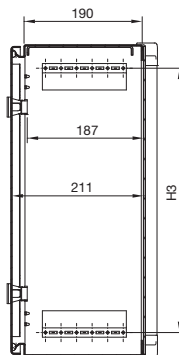

Kapcsolószekrények

Kezelőház

Kezelőház fogókerettel

Elülső szerviznyílás

A – A metszet

Cikkszám CP	Szélesség méretek mm			Magasság méretek mm			
	B	B1	B2	H	H1	H2	H3
6315.100	300	211	348	300	245	301	225
6315.200	380	291	428	300	245	301	225
6315.300	380	291	428	380	325	381	275
6315.400	500	411	548	500	445	501	425
6315.600	600	511	648	600	545	601	525

Hátsó szerviznyílás

CP 6320.300, CP 6320.400, CP 6320.500, CP 6320.600

A – A metszet

Hátsó szerviznyílás

CP 6320.000

A – A metszet

Cikkszám CP	Szélesség méretek mm			Magasság méretek mm			
	B	B1	B2	H	H1	H2	H3
6320.000	300	244	353	200	150	206	125
6320.300	380	324	433	380	330	386	275
6320.400	500	444	553	500	450	506	425
6320.500	600	544	653	380	330	386	275
6320.600	600	544	653	600	550	606	525