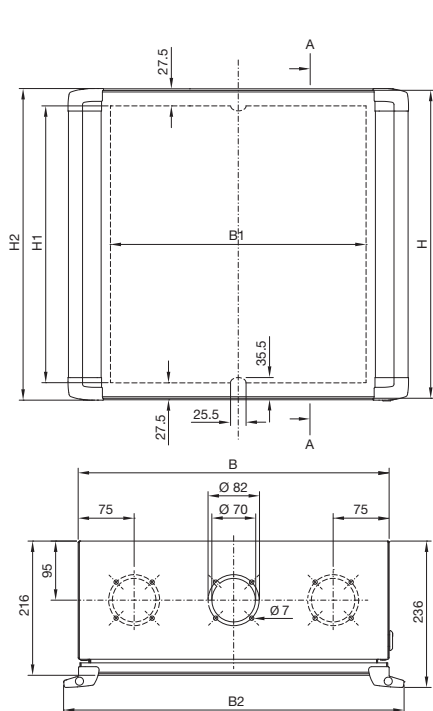

Kapcsolószekrények

Kezelőház

Kezelőház fogókerettel

Elülső szerviznyílás

A – A metszet

Cikkszám CP	Szélesség méretek mm			Magasság méretek mm			
	B	B1	B2	H	H1	H2	H3
6315.100	300	211	348	300	245	301	225
6315.200	380	291	428	300	245	301	225
6315.300	380	291	428	380	325	381	275
6315.400	500	411	548	500	445	501	425
6315.600	600	511	648	600	545	601	525

Hátsó szerviznyílás

CP 6320.300, CP 6320.400, CP 6320.500, CP 6320.600

A – A metszet

Hátsó szerviznyílás

CP 6320.000

A – A metszet

Cikkszám CP	Szélesség méretek mm			Magasság méretek mm			
	B	B1	B2	H	H1	H2	H3
6320.000	300	244	353	200	150	206	125
6320.300	380	324	433	380	330	386	275
6320.400	500	444	553	500	450	506	425
6320.500	600	544	653	380	330	386	275
6320.600	600	544	653	600	550	606	525