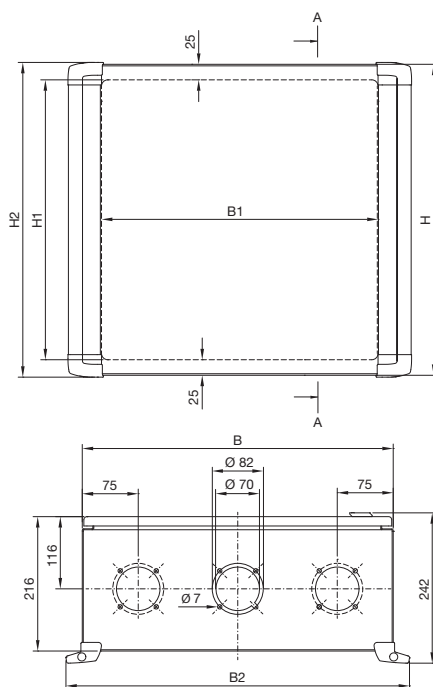

Kapcsolószekrények

Kezelőház

Kezelőház fogókerettel

Elülső szerviznyílás

A – A metszet

Cikkszám CP	Szélesség méretek mm			Magasság méretek mm			
	B	B1	B2	H	H1	H2	H3
6315.100	300	211	348	300	245	301	225
6315.200	380	291	428	300	245	301	225
6315.300	380	291	428	380	325	381	275
6315.400	500	411	548	500	445	501	425
6315.600	600	511	648	600	545	601	525

Hátsó szerviznyílás

CP 6320.300, CP 6320.400, CP 6320.500, CP 6320.600

A – A metszet

Hátsó szerviznyílás

CP 6320.000

A – A metszet

Cikkszám CP	Szélesség méretek mm			Magasság méretek mm			
	B	B1	B2	H	H1	H2	H3
6320.000	300	244	353	200	150	206	125
6320.300	380	324	433	380	330	386	275
6320.400	500	444	553	500	450	506	425
6320.500	600	544	653	380	330	386	275
6320.600	600	544	653	600	550	606	525