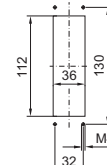

Modullapok

16/24 pólusú dugaszösszekötőhöz

X 16 pólusú

X 24 pólusú

Kábelátvezetéshez

Kábelhüvellyel