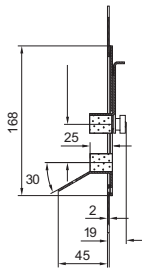

Modullapok

16/24 pólusú dugaszösszekötőhöz

X 16 pólusú

X 24 pólusú

Kábelátvezetéshez

Kábelhüvellyel