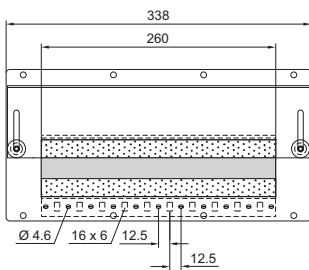

Modullapok

16/24 pólusú dugaszösszekötőhöz

X 16 pólusú

X 24 pólusú

Kábelátvezetéshez

Kábelhüvellyel