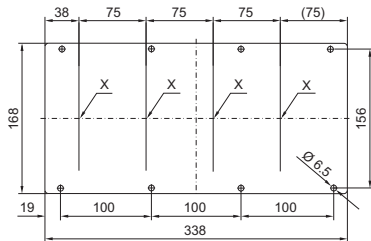

Modullapok

16/24 pólusú dugaszösszekötőhöz

X 16 pólusú

X 24 pólusú

Kábelátvezetéshez

Kábelhüvellyel