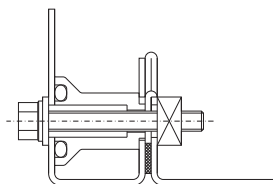

## Premium-Panel, kapslingsklass IP 69K

Manöverlåda  
CP 6681.000

Sixkantsskruv,  
på utsidan

Skruv på insidan  
med plastpluggar

### Observera:

- Bärarmsanslutning nedtill om skåpet vänds