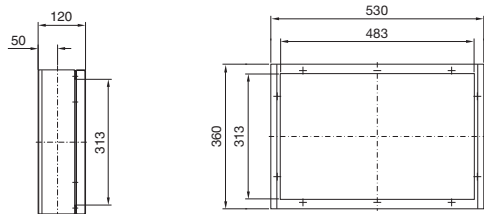

## Premium-Panel, kapslingsklass IP 69K

Manöverlåda  
CP 6681.000

Sixkantsskruv,  
på utsidan

Skruv på insidan  
med plastpluggar

### Observera:

- Bärarmsanslutning nedtill om skåpet vänds