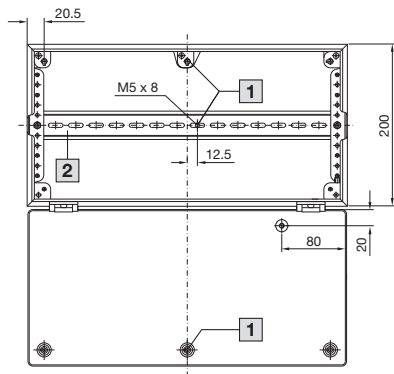

Apparatskåp

Rostfritt stål

Bus-skåp BG

BG 1558.010, BG 1559.010

BG 1583.010, BG 1584.010, BG 1585.010

1 Endast vid BG 1559.010

2 Profilskena TS 35/7,5

i.L. = Fri bredd