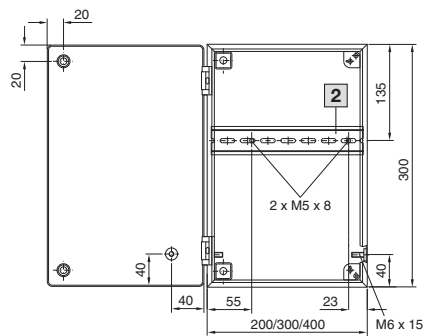

Apparatskåp

Rostfritt stål

Bus-skåp BG

BG 1558.010, BG 1559.010

BG 1583.010, BG 1584.010, BG 1585.010

1 Endast vid BG 1559.010

2 Profilskena TS 35/7,5

i.L. = Fri bredd