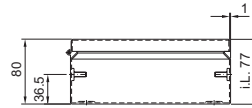

Apparatskåp

Rostfritt stål

Bus-skåp BG

BG 1558.010, BG 1559.010

BG 1583.010, BG 1584.010, BG 1585.010

1 Endast vid BG 1559.010

2 Profilskena TS 35/7,5

i.L. = Fri bredd