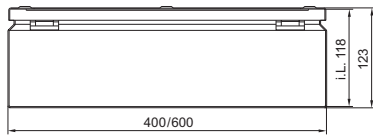

Apparatskåp

Rostfritt stål

Bus-skåp BG

BG 1558.010, BG 1559.010

BG 1583.010, BG 1584.010, BG 1585.010

1 Endast vid BG 1559.010

2 Profilskena TS 35/7,5

i.L. = Fri bredd