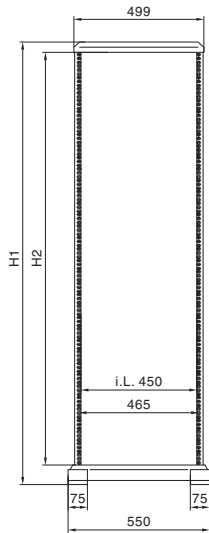

Apparatskåp

Öppna ramar

Datarack

Vy framsidan

Vy från sidan

- 1 Andra fastsättningsplan
DK 7296.000/31 HE
DK 7297.000/36 HE
DK 7298.000/40 HE
DK 7299.000/45 HE

- 2 50 mm raster
(min. 150 – max. 350)

i.L. = Fri bredd

Art. nr.DK	HE	Höjdmått mm	
		H1	H2
7391.000	31	1500	i. L. 1382
7396.000	36	1722	i. L. 1604
7400.000	40	1900	i. L. 1782
7445.000	45	2122	i. L. 2004