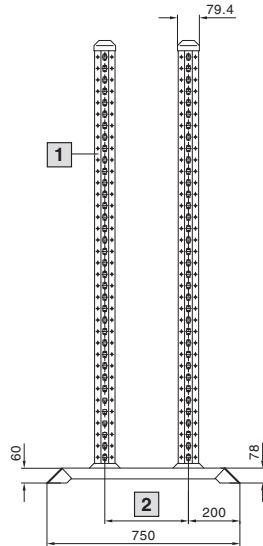

Apparatskåp

Öppna ramar

Datarack

Vy framsidan

Vy från sidan

- 1 Andra fastsättningsplan
DK 7296.000/31 HE
DK 7297.000/36 HE
DK 7298.000/40 HE
DK 7299.000/45 HE

- 2 50 mm raster
(min. 150 – max. 350)

i.L. = Fri bredd

Art. nr.DK	HE	Höjdmått mm	
		H1	H2
7391.000	31	1500	i. L. 1382
7396.000	36	1722	i. L. 1604
7400.000	40	1900	i. L. 1782
7445.000	45	2122	i. L. 2004