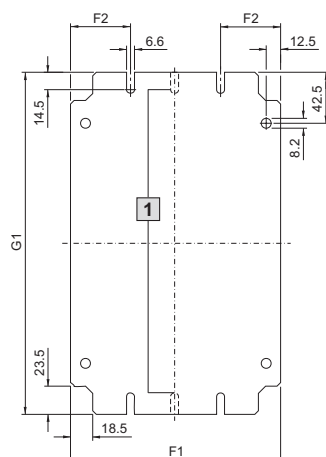

Montageplåtar för KL och KL-HD

1 Vid 125 mm breda plåtar enbart fastsättning i mitten

Art. nr. KL	För mått mm	För art. nr. KL och KL-HD	Mått i mm		
			G1	F1	F2
1560.700	150 x 150	1500.510, 1514.510, 1521.010, 1527.010, 1670.600, 1671.600	135	125	-
1575.700	200 x 150	1528.510, 1529.510	185	125	-
1561.700	300 x 150	1501.510, 1515.510, 1522.010, 1530.510	285	125	-
1576.700	400 x 150	1589.510	385	125	-
1562.700	200 x 200	1502.510, 1516.510, 1523.010, 1528.010, 1672.600	185	175	50
1563.700	300 x 200	1503.510, 1517.510, 1524.010, 1529.010, 1531.510, 1674.600	285	175	50
1564.700	400 x 200	1504.510, 1518.510, 1525.010, 1532.510, 1675.600	385	175	50
1565.700	500 x 200	1505.510, 1533.510	485	175	50
1566.700	600 x 200	1506.510, 1519.510, 1534.510	585	175	50
1574.700	800 x 200	1527.510, 1542.510	785	175	50
1567.700	300 x 300	1507.510, 1526.010, 1535.510	285	275	50
1568.700	400 x 300	1508.510, 1530.010, 1536.510, 1676.600	385	275	50
1569.700	500 x 300	1509.510, 1537.510	485	275	50
1570.700	600 x 300	1510.510, 1538.510	585	275	50
1571.700	400 x 400	1511.510, 1539.510	385	375	62,5
1572.700	600 x 400	1512.510, 1540.510	585	375	62,5
1573.700	800 x 400	1513.510, 1541.510	785	375	62,5