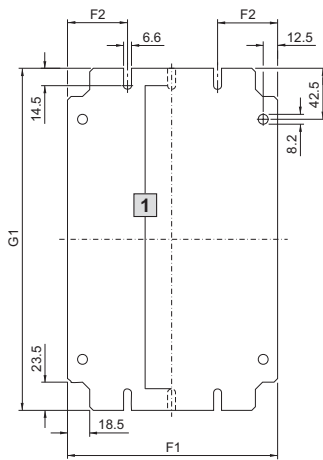

### Монтажные панели для KL и KL-HD

1 У панелей шириной 125 мм крепление только в середине

Арт. № KL	Для размера мм	Для Арт. № KL и KL-HD	Размеры в мм		
			G1	F1	F2
<b>1560.700</b>	150 x 150	1500.510, 1514.510, 1521.010, 1527.010, 1670.600, 1671.600	135	125	-
<b>1575.700</b>	200 x 150	1528.510, 1529.510	185	125	-
<b>1561.700</b>	300 x 150	1501.510, 1515.510, 1522.010, 1530.510	285	125	-
<b>1576.700</b>	400 x 150	1589.510	385	125	-
<b>1562.700</b>	200 x 200	1502.510, 1516.510, 1523.010, 1528.010, 1672.600	185	175	50
<b>1563.700</b>	300 x 200	1503.510, 1517.510, 1524.010, 1529.010, 1531.510, 1674.600	285	175	50
<b>1564.700</b>	400 x 200	1504.510, 1518.510, 1525.010, 1532.510, 1675.600	385	175	50
<b>1565.700</b>	500 x 200	1505.510, 1533.510	485	175	50
<b>1566.700</b>	600 x 200	1506.510, 1519.510, 1534.510	585	175	50
<b>1574.700</b>	800 x 200	1527.510, 1542.510	785	175	50
<b>1567.700</b>	300 x 300	1507.510, 1526.010, 1535.510	285	275	50
<b>1568.700</b>	400 x 300	1508.510, 1530.010, 1536.510, 1676.600	385	275	50
<b>1569.700</b>	500 x 300	1509.510, 1537.510	485	275	50
<b>1570.700</b>	600 x 300	1510.510, 1538.510	585	275	50
<b>1571.700</b>	400 x 400	1511.510, 1539.510	385	375	62,5
<b>1572.700</b>	600 x 400	1512.510, 1540.510	585	375	62,5
<b>1573.700</b>	800 x 400	1513.510, 1541.510	785	375	62,5