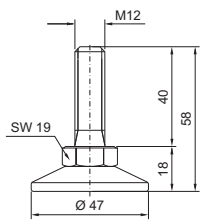

Rozbudowa systemu

Podłoga

Nóżki poziomujące

do TS, TS IT, SE, PC, IW

PS 4612.000

DK 7493.100