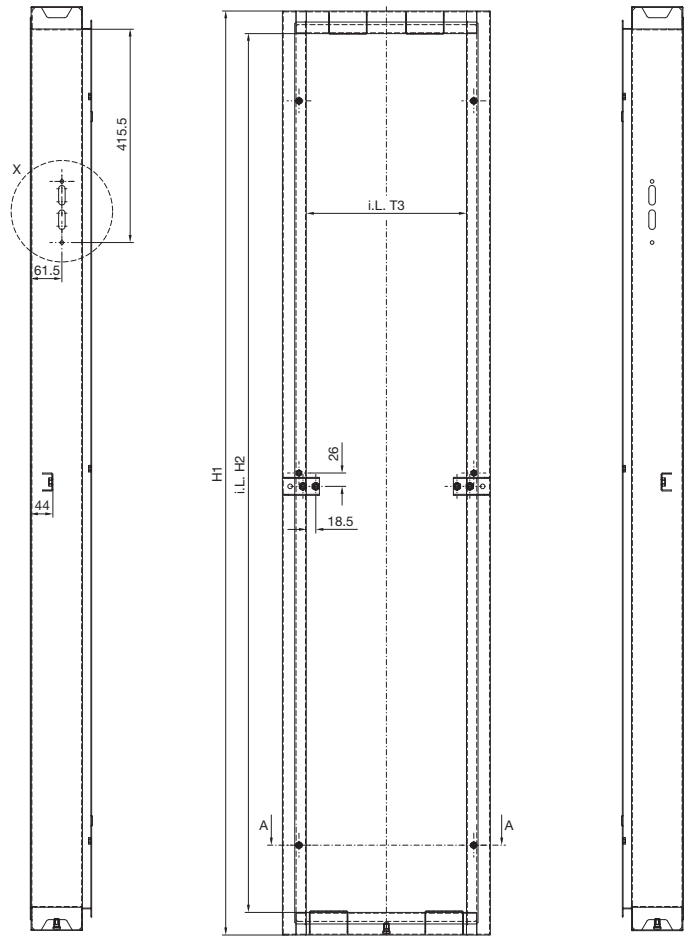

Accesorios

Paredes

Cubierta del interruptor principal TS

Versión EE.UU.

Ref. TS	H1	H2	T1	T2	T3
8950.840	1800	1712	405	340,5	312
8950.850	1800	1712	505	440,5	412
8950.050	2000	1912	505	440,5	412
8950.060	2000	1912	605	540,5	512

Vista X

Sección A - A

i.L. = Clearance width