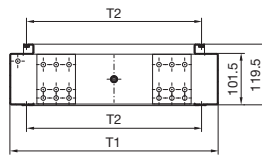

Accesorios

Paredes

Cubierta del interruptor principal TS

Versión EE.UU.

Ref. TS	H1	H2	T1	T2	T3
8950.840	1800	1712	405	340,5	312
8950.850	1800	1712	505	440,5	412
8950.050	2000	1912	505	440,5	412
8950.060	2000	1912	605	540,5	512

Vista X

Sección A - A

i.L. = Clearance width