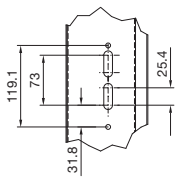

Accesorios

Paredes

Cubierta del interruptor principal TS

Versión EE.UU.

Ref. TS	H1	H2	T1	T2	T3
8950.840	1800	1712	405	340,5	312
8950.850	1800	1712	505	440,5	412
8950.050	2000	1912	505	440,5	412
8950.060	2000	1912	605	540,5	512

Vista X

Sección A - A

i.L. = Clearance width