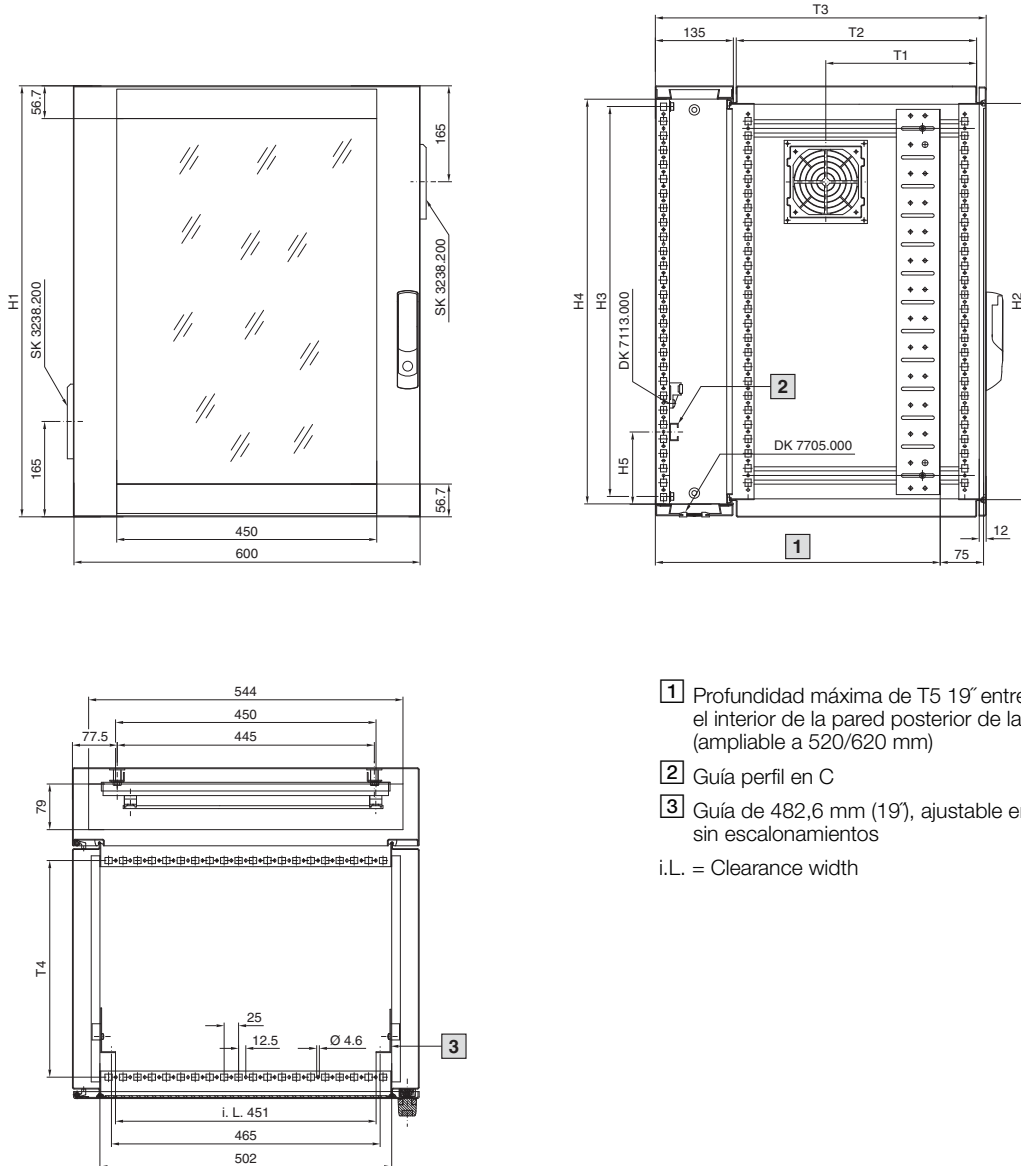

Caja mural EL, 3 piezas

Premontado con guías perfil, variables en profundidad

- 1** Profundidad máxima de T5 19" entre Rail y en el interior de la pared posterior de la carcasa (ampliable a 520/620 mm)
 - 2** Guía perfil en C
 - 3** Guía de 482,6 mm (19"), ajustable en profundidad sin escalonamientos
- i.L. = Clearance width

Ref. DK	Profundidad armario en mm	UA	Medidas de altura mm					Medidas de profundidad mm				
			H1	H2	H3	H4	H5	T1	T2	T3	T4	T5
7709.735	573	9	478	415	407	432	103,5	261	416	572,5	375	491,5 – máx. 520
7715.735		15	746	684	674	699	124,5	261	416	572,5	375	491,5 – máx. 520
7721.735		21	1012	949	941	965	133	261	416	572,5	375	491,5 – máx. 520
7709.535	673	9	478	415	407	432	103,5	361	516	672,5	475	591,5 – máx. 620
7715.535		15	746	684	674	699	124,5	361	516	672,5	475	591,5 – máx. 620
7721.535		21	1012	949	941	965	133	361	516	672,5	475	591,5 – máx. 620

Armarios de distribución

Cajas TI

Caja mural EL, 3 piezas

con carriles de montaje y guías perfil, variables en profundidad

- 1** Profundidad de montaje T
 - 2** Guía perfil en C
 - 3** Guía de 482,6 mm (19''), ajustable en profundidad sin escalonamientos
- i.L. = Clearance width

Ref. DK	UA	Medidas de altura mm					Medidas de profundidad mm
		H1	H2	H3	H4	H5	T
7706.135	6	345	284	274	299	99,5	391 – máx. 420
7709.135	9	478	417	407	432	103,5	391 – máx. 420
7712.135	12	612	551	540	565	120	391 – máx. 420
7715.135	15	746	684	674	699	124,5	391 – máx. 420
7721.135	21	1012	951	941	965	133	391 – máx. 420