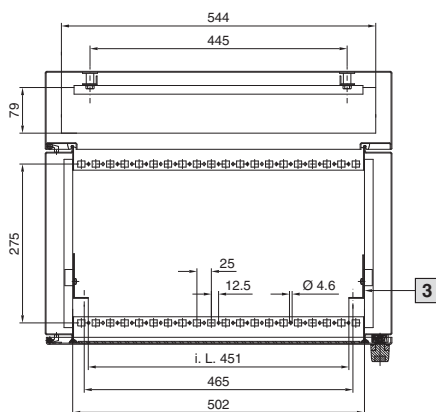

Caja mural EL, 3 piezas

Premontado con guías perfil, variables en profundidad

- 1** Profundidad máxima de T5 19" entre Rail y en el interior de la pared posterior de la carcasa (ampliable a 520/620 mm)
 - 2** Guía perfil en C
 - 3** Guía de 482,6 mm (19"), ajustable en profundidad sin escalonamientos
- i.L. = Clearance width

Ref. DK	Profundidad armario en mm	UA	Medidas de altura mm					Medidas de profundidad mm				
			H1	H2	H3	H4	H5	T1	T2	T3	T4	T5
7709.735	573	9	478	415	407	432	103,5	261	416	572,5	375	491,5 – máx. 520
7715.735		15	746	684	674	699	124,5	261	416	572,5	375	491,5 – máx. 520
7721.735		21	1012	949	941	965	133	261	416	572,5	375	491,5 – máx. 520
7709.535	673	9	478	415	407	432	103,5	361	516	672,5	475	591,5 – máx. 620
7715.535		15	746	684	674	699	124,5	361	516	672,5	475	591,5 – máx. 620
7721.535		21	1012	949	941	965	133	361	516	672,5	475	591,5 – máx. 620

Armarios de distribución

Cajas TI

Caja mural EL, 3 piezas

con carriles de montaje y guías perfil, variables en profundidad

- 1** Profundidad de montaje T
 - 2** Guía perfil en C
 - 3** Guía de 482,6 mm (19''), ajustable en profundidad sin escalonamientos
- i.L. = Clearance width

Ref. DK	UA	Medidas de altura mm					Medidas de profundidad mm
		H1	H2	H3	H4	H5	T
7706.135	6	345	284	274	299	99,5	391 – máx. 420
7709.135	9	478	417	407	432	103,5	391 – máx. 420
7712.135	12	612	551	540	565	120	391 – máx. 420
7715.135	15	746	684	674	699	124,5	391 – máx. 420
7721.135	21	1012	951	941	965	133	391 – máx. 420