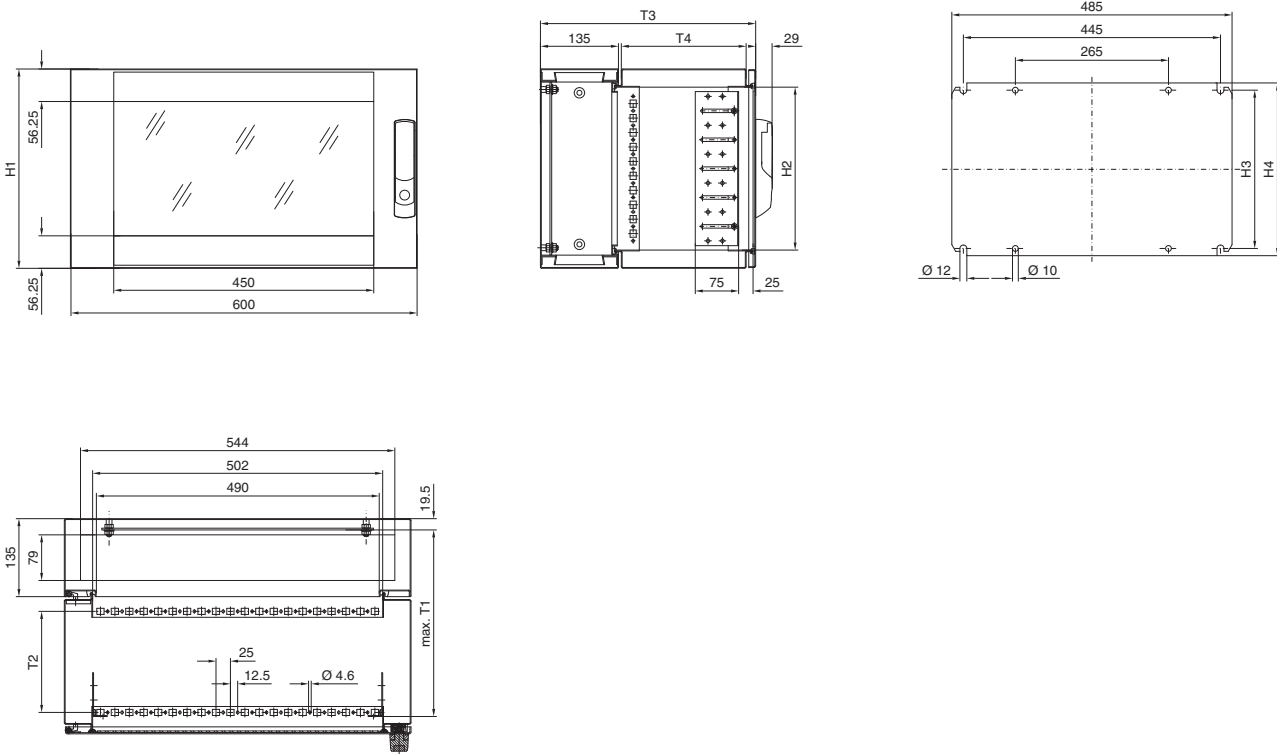

Caja mural EL, 3 piezas

Premontado con guías perfil, variables en profundidad

- 1** Profundidad máxima de T5 19" entre Rail y en el interior de la pared posterior de la carcasa (ampliable a 520/620 mm)
 - 2** Guía perfil en C
 - 3** Guía de 482,6 mm (19"), ajustable en profundidad sin escalonamientos
- i.L. = Clearance width

Armarios de distribución

Cajas TI

Caja mural EL, 3 piezas

con carriles de montaje y guías perfil, variables en profundidad

- 1** Profundidad de montaje T
 - 2** Guía perfil en C
 - 3** Guía de 482,6 mm (19''), ajustable en profundidad sin escalonamientos
- i.L. = Clearance width

Ref. DK	UA	Medidas de altura mm					Medidas de profundidad mm
		H1	H2	H3	H4	H5	T
7706.135	6	345	284	274	299	99,5	391 – máx. 420
7709.135	9	478	417	407	432	103,5	391 – máx. 420
7712.135	12	612	551	540	565	120	391 – máx. 420
7715.135	15	746	684	674	699	124,5	391 – máx. 420
7721.135	21	1012	951	941	965	133	391 – máx. 420

Caja mural EL, 3 piezas

Con placa de montaje y guías perfil, variables en profundidad

Ref. DK	Profundidad armario en mm	UA	Medidas de altura mm				Medidas de profundidad mm			
			H1	H2	H3	H4	T1	T2	T3	T4
2243.605	373	3	212	151	141	165	320	175	372,5	216
2246.605		6	345	284	274	299	320	175	372,5	216
2249.605		9	478	417	407	432	320	175	372,5	216
2252.605		12	612	551	541	565	320	175	372,5	216
2255.605		15	746	684	674	699	320	175	372,5	216
2261.605		21	1012	951	941	965	320	175	372,5	216
2253.605	473	3	212	151	141	165	420	275	472,5	316
2256.605		6	345	284	274	299	420	275	472,5	316
2259.605		9	478	417	407	432	420	275	472,5	316
2262.605		12	612	551	541	565	420	275	472,5	316
2265.605		15	746	684	674	699	420	275	472,5	316
2271.605		21	1012	951	941	965	420	275	472,5	316