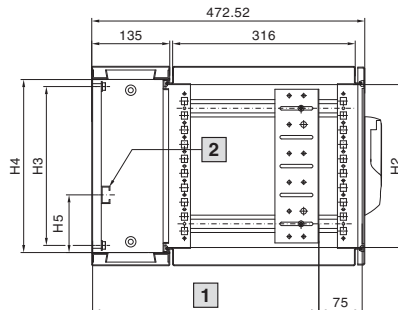

Caja mural EL, 3 piezas

Premontado con guías perfil, variables en profundidad

- 1** Profundidad máxima de T5 19" entre Rail y en el interior de la pared posterior de la carcasa (ampliable a 520/620 mm)
 - 2** Guía perfil en C
 - 3** Guía de 482,6 mm (19"), ajustable en profundidad sin escalonamientos
- i.L. = Clearance width

Ref. DK	Profundidad armario en mm	UA	Medidas de altura mm					Medidas de profundidad mm				
			H1	H2	H3	H4	H5	T1	T2	T3	T4	T5
7709.735	573	9	478	415	407	432	103,5	261	416	572,5	375	491,5 – máx. 520
7715.735		15	746	684	674	699	124,5	261	416	572,5	375	491,5 – máx. 520
7721.735		21	1012	949	941	965	133	261	416	572,5	375	491,5 – máx. 520
7709.535	673	9	478	415	407	432	103,5	361	516	672,5	475	591,5 – máx. 620
7715.535		15	746	684	674	699	124,5	361	516	672,5	475	591,5 – máx. 620
7721.535		21	1012	949	941	965	133	361	516	672,5	475	591,5 – máx. 620

Armarios de distribución

Cajas TI

Caja mural EL, 3 piezas

con carriles de montaje y guías perfil, variables en profundidad

- 1** Profundidad de montaje T
 - 2** Guía perfil en C
 - 3** Guía de 482,6 mm (19''), ajustable en profundidad sin escalonamientos
- i.L. = Clearance width

Ref. DK	UA	Medidas de altura mm					Medidas de profundidad mm
		H1	H2	H3	H4	H5	T
7706.135	6	345	284	274	299	99,5	391 – máx. 420
7709.135	9	478	417	407	432	103,5	391 – máx. 420
7712.135	12	612	551	540	565	120	391 – máx. 420
7715.135	15	746	684	674	699	124,5	391 – máx. 420
7721.135	21	1012	951	941	965	133	391 – máx. 420