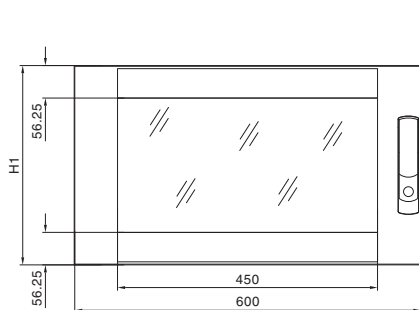

Caja mural EL, 3 piezas

Premontado con guías perfil, variables en profundidad

- 1** Profundidad máxima de T5 19" entre Rail y en el interior de la pared posterior de la carcasa (ampliable a 520/620 mm)
 - 2** Guía perfil en C
 - 3** Guía de 482,6 mm (19"), ajustable en profundidad sin escalonamientos
- i.L. = Clearance width

Ref. DK	Profundidad armario en mm	UA	Medidas de altura mm					Medidas de profundidad mm				
			H1	H2	H3	H4	H5	T1	T2	T3	T4	T5
7709.735	573	9	478	415	407	432	103,5	261	416	572,5	375	491,5 – máx. 520
7715.735		15	746	684	674	699	124,5	261	416	572,5	375	491,5 – máx. 520
7721.735		21	1012	949	941	965	133	261	416	572,5	375	491,5 – máx. 520
7709.535	673	9	478	415	407	432	103,5	361	516	672,5	475	591,5 – máx. 620
7715.535		15	746	684	674	699	124,5	361	516	672,5	475	591,5 – máx. 620
7721.535		21	1012	949	941	965	133	361	516	672,5	475	591,5 – máx. 620

Armarios de distribución

Cajas TI

Caja mural EL, 3 piezas

con carriles de montaje y guías perfil, variables en profundidad

- 1** Profundidad de montaje T
 - 2** Guía perfil en C
 - 3** Guía de 482,6 mm (19''), ajustable en profundidad sin escalonamientos
- i.L. = Clearance width

Ref. DK	UA	Medidas de altura mm					Medidas de profundidad mm
		H1	H2	H3	H4	H5	T
7706.135	6	345	284	274	299	99,5	391 – máx. 420
7709.135	9	478	417	407	432	103,5	391 – máx. 420
7712.135	12	612	551	540	565	120	391 – máx. 420
7715.135	15	746	684	674	699	124,5	391 – máx. 420
7721.135	21	1012	951	941	965	133	391 – máx. 420