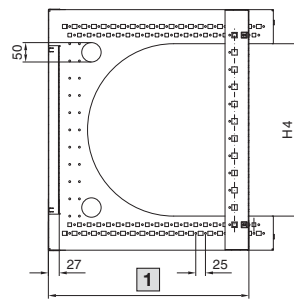

Armarios de distribución

Cajas TI

FlatBox

Versión 12 UA/U 600 x 600

Versión 21 UA/U 700 x 700

Sección A - A

Sección B - B

Sección C - C

1 Profundidad máxima de montaje T3

Ref. DK	UA	Medidas de ancho mm		Medidas de altura mm						Medidas de profundidad mm		
		B	H1	H2	H3	H4	H5	H6	H7	T1	T2	T3
7507.000	6	600	365,1	252,7	255,6	177,8	266,7	125	88,9	400	279	342
7507.100	6	600	365,1	252,7	255,6	177,8	266,7	125	88,9	600	479	542
7507.010	9	600	498,5	386,1	389	311,2	400,1	250	222,3	400	279	342
7507.110	9	600	498,5	386,1	389	311,2	400,1	250	222,3	600	479	542
7507.020	12	600	631,8	519,4	522,3	444,5	533,4	375	355,6	400	279	342
7507.120	12	600	631,8	519,4	522,3	444,5	489	375	355,6	600	479	542
7507.030	15	600	765,2	652,8	655,7	577,9	666,8	525	489	400	279	342
7507.200	15	700	765,2	652,8	655,7	577,9	666,8	525	489	700	579	642
7507.210	18	700	898,5	736,1	789	711,2	800,1	650	622,3	700	579	642
7507.220	21	700	1031,9	869,5	922,4	844,6	933,5	775	755,7	700	579	642