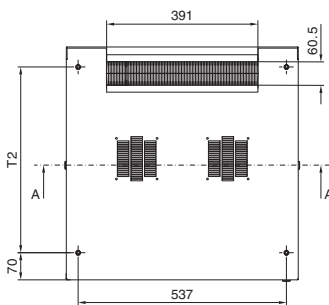

Armarios de distribución

Cajas TI

FlatBox

Versión 12 UA/U 600 x 600

Versión 21 UA/U 700 x 700

Sección A - A

Sección B - B

Sección C - C

1 Profundidad máxima de montaje T3

Ref. DK	UA	Medidas de ancho mm		Medidas de altura mm						Medidas de profundidad mm		
		B	H1	H2	H3	H4	H5	H6	H7	T1	T2	T3
7507.000	6	600	365,1	252,7	255,6	177,8	266,7	125	88,9	400	279	342
7507.100	6	600	365,1	252,7	255,6	177,8	266,7	125	88,9	600	479	542
7507.010	9	600	498,5	386,1	389	311,2	400,1	250	222,3	400	279	342
7507.110	9	600	498,5	386,1	389	311,2	400,1	250	222,3	600	479	542
7507.020	12	600	631,8	519,4	522,3	444,5	533,4	375	355,6	400	279	342
7507.120	12	600	631,8	519,4	522,3	444,5	489	375	355,6	600	479	542
7507.030	15	600	765,2	652,8	655,7	577,9	666,8	525	489	400	279	342
7507.200	15	700	765,2	652,8	655,7	577,9	666,8	525	489	700	579	642
7507.210	18	700	898,5	736,1	789	711,2	800,1	650	622,3	700	579	642
7507.220	21	700	1031,9	869,5	922,4	844,6	933,5	775	755,7	700	579	642