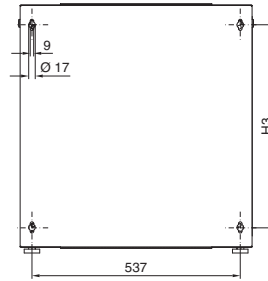

Armarios de distribución

Cajas TI

FlatBox

Versión 12 UA/U 600 x 600

Versión 21 UA/U 700 x 700

Sección A - A

Sección B - B

Sección C - C

1 Profundidad máxima de montaje T3

Ref. DK	UA	Medidas de ancho mm		Medidas de altura mm						Medidas de profundidad mm		
		B	H1	H2	H3	H4	H5	H6	H7	T1	T2	T3
7507.000	6	600	365,1	252,7	255,6	177,8	266,7	125	88,9	400	279	342
7507.100	6	600	365,1	252,7	255,6	177,8	266,7	125	88,9	600	479	542
7507.010	9	600	498,5	386,1	389	311,2	400,1	250	222,3	400	279	342
7507.110	9	600	498,5	386,1	389	311,2	400,1	250	222,3	600	479	542
7507.020	12	600	631,8	519,4	522,3	444,5	533,4	375	355,6	400	279	342
7507.120	12	600	631,8	519,4	522,3	444,5	489	375	355,6	600	479	542
7507.030	15	600	765,2	652,8	655,7	577,9	666,8	525	489	400	279	342
7507.200	15	700	765,2	652,8	655,7	577,9	666,8	525	489	700	579	642
7507.210	18	700	898,5	736,1	789	711,2	800,1	650	622,3	700	579	642
7507.220	21	700	1031,9	869,5	922,4	844,6	933,5	775	755,7	700	579	642