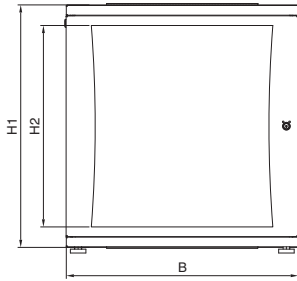

Armarios de distribución

Cajas TI

FlatBox

Versión 12 UA/U 600 x 600

Versión 21 UA/U 700 x 700

Sección A - A

Sección B - B

Sección C - C

1 Profundidad máxima de montaje T3

Ref. DK	UA	Medidas de ancho mm		Medidas de altura mm						Medidas de profundidad mm		
		B	H1	H2	H3	H4	H5	H6	H7	T1	T2	T3
7507.000	6	600	365,1	252,7	255,6	177,8	266,7	125	88,9	400	279	342
7507.100	6	600	365,1	252,7	255,6	177,8	266,7	125	88,9	600	479	542
7507.010	9	600	498,5	386,1	389	311,2	400,1	250	222,3	400	279	342
7507.110	9	600	498,5	386,1	389	311,2	400,1	250	222,3	600	479	542
7507.020	12	600	631,8	519,4	522,3	444,5	533,4	375	355,6	400	279	342
7507.120	12	600	631,8	519,4	522,3	444,5	489	375	355,6	600	479	542
7507.030	15	600	765,2	652,8	655,7	577,9	666,8	525	489	400	279	342
7507.200	15	700	765,2	652,8	655,7	577,9	666,8	525	489	700	579	642
7507.210	18	700	898,5	736,1	789	711,2	800,1	650	622,3	700	579	642
7507.220	21	700	1031,9	869,5	922,4	844,6	933,5	775	755,7	700	579	642