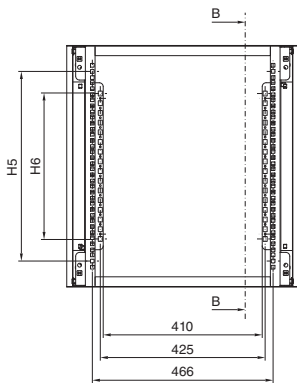

Armarios de distribución

Cajas TI

FlatBox

Versión 12 UA/U 600 x 600

Versión 21 UA/U 700 x 700

Sección A - A

Sección B - B

Sección C - C

1 Profundidad máxima de montaje T3

Ref. DK	UA	Medidas de ancho mm		Medidas de altura mm						Medidas de profundidad mm		
		B	H1	H2	H3	H4	H5	H6	H7	T1	T2	T3
7507.000	6	600	365,1	252,7	255,6	177,8	266,7	125	88,9	400	279	342
7507.100	6	600	365,1	252,7	255,6	177,8	266,7	125	88,9	600	479	542
7507.010	9	600	498,5	386,1	389	311,2	400,1	250	222,3	400	279	342
7507.110	9	600	498,5	386,1	389	311,2	400,1	250	222,3	600	479	542
7507.020	12	600	631,8	519,4	522,3	444,5	533,4	375	355,6	400	279	342
7507.120	12	600	631,8	519,4	522,3	444,5	489	375	355,6	600	479	542
7507.030	15	600	765,2	652,8	655,7	577,9	666,8	525	489	400	279	342
7507.200	15	700	765,2	652,8	655,7	577,9	666,8	525	489	700	579	642
7507.210	18	700	898,5	736,1	789	711,2	800,1	650	622,3	700	579	642
7507.220	21	700	1031,9	869,5	922,4	844,6	933,5	775	755,7	700	579	642