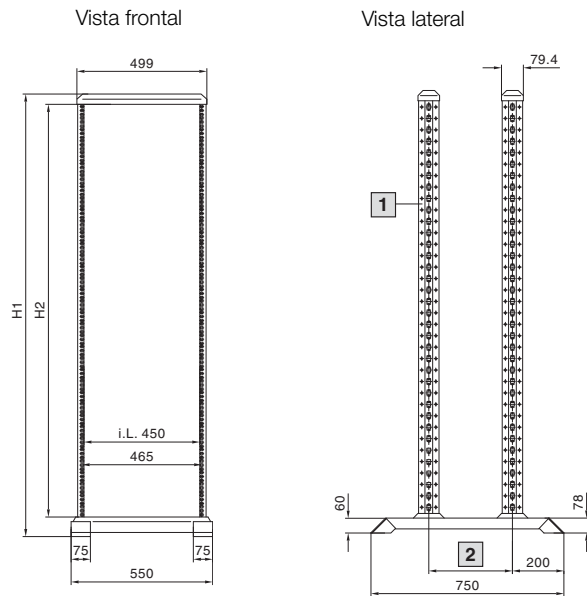

Armarios de distribución

Bastidor de distribución

Data Rack

- 1 Segundo nivel de fijación
DK 7296.000/31 UA
DK 7297.000/36 UA
DK 7298.000/40 UA
DK 7299.000/45 UA

- 2 En retícula de 50 mm
(mín. 150 – máx. 350)

i.L. = Clearance width

Ref.DK	UA	Medidas de altura mm	
		H1	H2
7391.000	31	1500	i.L. 1382
7396.000	36	1722	i.L. 1604
7400.000	40	1900	i.L. 1782
7445.000	45	2122	i.L. 2004