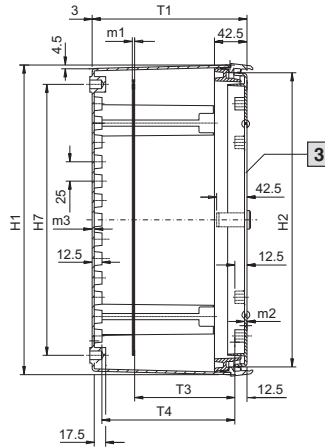

Armarios de poliéster KS

KS 1423.500, KS 1432.500
con sólo una aldabilla central

Placa de montaje

B7 = Distancia en anchura de los taladros para la fijación mural

H7 = Distancia en altura de los taladros para fijación mural

1 Sólo KS 1423.500, KS 1432.500

2 Ventana sólo en KS 1448.500, KS 1449.500, KS 1454.500, KS 1467.500

3 Grosor del material de la ventana: 3 mm

X Vista interior de la puerta

Ref. KS	Medidas de anchura mm								Medidas de altura mm							Medidas de profundidad mm			Grosor material mm			Placa de montaje mm	
	B1	B2	B3	B4	B5	B6 ¹⁾	B7	B8	H1	H2	H3	H4 ¹⁾	H5	H6	H7	T1	T3	T4	m1	m2	m3	F1	G1
1423.500	200	140	150	-	100	-	150	25	300	280	256	-	200	245	250	150	80 - 110/117	119	2,0	3,0	3,0	145	250
1432.500	250	190	200	75	150	-	200	50	350	330	306	-	250	295	300	150	80 - 110/117	119	2,0	3,0	3,0	195	300
1434.500	300	240	249	100	200	-	250	50	400	380	355	-	300	345	350	200	80 - 160/167	169	2,0	3,0	3,0	245	350
1444.500/ 1448.500	400	340	348	200	300	230	350	100	400	380	354	250	300	345	350	200	80 - 159/166	168,5	2,5	3,2	3,2	345	350
1446.500/ 1449.500	400	340	348	200	300	230	350	100	600	580	554	450	500	545	550	200	80 - 158/165	168	2,5	3,5	3,5	345	550
1466.500/ 1467.500	600	540	548	400	500	430	550	200	600	580	554	450	500	545	550	200	80 - 158/165	168	2,5	3,5	3,5	545	550
1453.500/ 1454.500	500	440	434	300	400	330	450	150	500	480	454	350	400	445	450	300	80 - 258/265	268	2,5	3,5	3,5	417	450

- Vista interior de la puerta
- Estribo central atornillado en KS 1400.500
- Distancia de los puntos de fijación al estribo central

Ref. KS	Medidas de anchura mm							Medidas de altura mm							Grosor material mm			Placa de montaje mm	
	B1	B2	B3	B4	B5	B6 ¹⁾	B7	H1	H2	H3	H4 ¹⁾	H5	H6	H7	m1	m2	m3	G1	F1
1468.500/1469.500	600	485	533	400	500	410	550	800	780	753	590	700	740	750	3	3,7	3,7	750	517
1479.500/1480.500	800	685	733	600	700	610	750	1000	980	953	790	900	940	950	3	3,7	4,0	950	717
1400.500	1000	387	918	300	900	-	950	1000	980	952	-	900	940	950	3	3,5	4,0	950	917