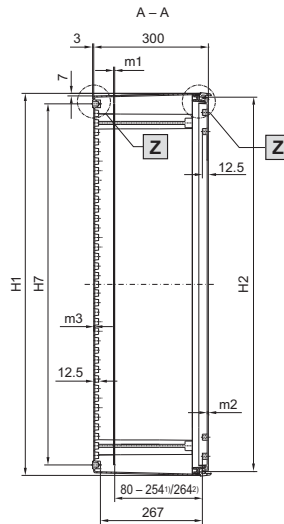

Armarios de distribución

Armarios compactos

Armarios de poliéster KS

KS 1469.500/KS 1479.500
KS 1468.500/KS 1480.500 sin ventana