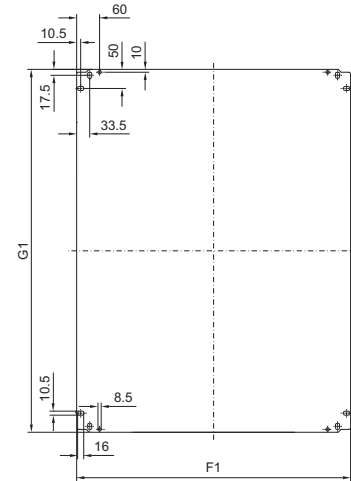

¹⁾ Sólo en armarios con ventana

Armarios de distribución

Armarios compactos

Armarios de poliéster KS

KS 1469.500/KS 1479.500
KS 1468.500/KS 1480.500 sin ventana

Placa de montaje

KS 1400.500

- 1) Sin escalonamientos con placa de montaje ajustable en profundidad KS 1491.000
 - 2) En montaje sobre espárragos directamente sobre la tuerca
- B7 = Distancia en anchura de los taladros para la fijación mural
H7 = Distancia en altura de los taladros para la fijación mural

- Vista interior de la puerta
- Estribo central atornillado en KS 1400.500
- Distancia de los puntos de fijación al estribo central

Ref. KS	Medidas de anchura mm							Medidas de altura mm							Grosor material mm			Placa de montaje mm	
	B1	B2	B3	B4	B5	B6 ¹⁾	B7	H1	H2	H3	H4 ¹⁾	H5	H6	H7	m1	m2	m3	G1	F1
1468.500/1469.500	600	485	533	400	500	410	550	800	780	753	590	700	740	750	3	3,7	3,7	750	517
1479.500/1480.500	800	685	733	600	700	610	750	1000	980	953	790	900	940	950	3	3,7	4,0	950	717
1400.500	1000	387	918	300	900	-	950	1000	980	952	-	900	940	950	3	3,5	4,0	950	917