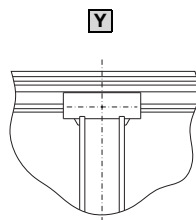

¹⁾ Sólo en armarios con ventana

Armarios de distribución

Armarios compactos

Armarios de poliéster KS

KS 1469.500/KS 1479.500
KS 1468.500/KS 1480.500 sin ventana

Placa de montaje

KS 1400.500

- 1) Sin escalonamientos con placa de montaje ajustable en profundidad KS 1491.000
 - 2) En montaje sobre espárragos directamente sobre la tuerca
- B7 = Distancia en anchura de los taladros para la fijación mural
H7 = Distancia en altura de los taladros para la fijación mural

- Vista interior de la puerta
- Estribo central atornillado en KS 1400.500
- Distancia de los puntos de fijación al estribo central

Ref. KS	Medidas de anchura mm							Medidas de altura mm							Grosor material mm			Placa de montaje mm	
	B1	B2	B3	B4	B5	B6 ¹⁾	B7	H1	H2	H3	H4 ¹⁾	H5	H6	H7	m1	m2	m3	G1	F1
1468.500/1469.500	600	485	533	400	500	410	550	800	780	753	590	700	740	750	3	3,7	3,7	750	517
1479.500/1480.500	800	685	733	600	700	610	750	1000	980	953	790	900	940	950	3	3,7	4,0	950	717
1400.500	1000	387	918	300	900	-	950	1000	980	952	-	900	940	950	3	3,5	4,0	950	917