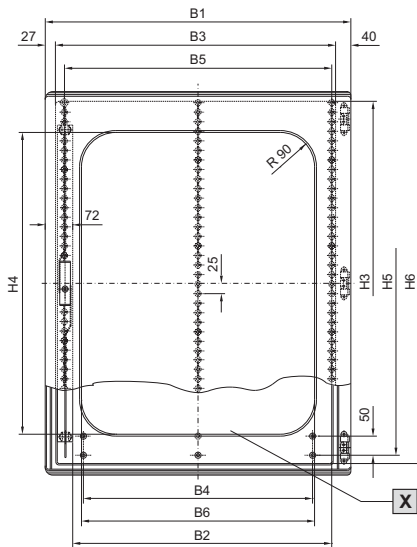

Armarios de distribución

Armarios compactos

Armarios de poliéster KS

KS 1469.500/KS 1479.500
KS 1468.500/KS 1480.500 sin ventana