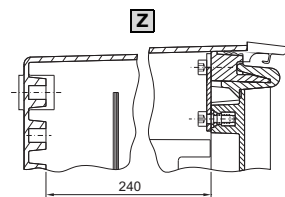

¹⁾ Sólo en armarios con ventana

Armarios de distribución

Armarios compactos

Armarios de poliéster KS

KS 1469.500/KS 1479.500
KS 1468.500/KS 1480.500 sin ventana

Placa de montaje

KS 1400.500

- 1) Sin escalonamientos con placa de montaje ajustable en profundidad KS 1491.000
 - 2) En montaje sobre espárragos directamente sobre la tuerca
- B7 = Distancia en anchura de los taladros para la fijación mural
H7 = Distancia en altura de los taladros para la fijación mural

- Vista interior de la puerta
- Estribo central atornillado en KS 1400.500
- Distancia de los puntos de fijación al estribo central

Ref. KS	Medidas de anchura mm							Medidas de altura mm							Grosor material mm			Placa de montaje mm	
	B1	B2	B3	B4	B5	B6 ¹⁾	B7	H1	H2	H3	H4 ¹⁾	H5	H6	H7	m1	m2	m3	G1	F1
1468.500/1469.500	600	485	533	400	500	410	550	800	780	753	590	700	740	750	3	3,7	3,7	750	517
1479.500/1480.500	800	685	733	600	700	610	750	1000	980	953	790	900	940	950	3	3,7	4,0	950	717
1400.500	1000	387	918	300	900	-	950	1000	980	952	-	900	940	950	3	3,5	4,0	950	917