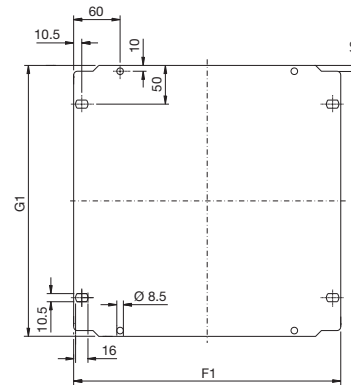

Armarios de poliéster KS

KS 1423.500, KS 1432.500
con sólo una aldabilla central

Placa de montaje

B7 = Distancia en anchura de los taladros para la fijación mural

H7 = Distancia en altura de los taladros para fijación mural

1 Sólo KS 1423.500, KS 1432.500

2 Ventana sólo en KS 1448.500, KS 1449.500, KS 1454.500, KS 1467.500

3 Grosor del material de la ventana: 3 mm

X Vista interior de la puerta

Ref. KS	Medidas de anchura mm								Medidas de altura mm							Medidas de profundidad mm			Grosor material mm			Placa de montaje mm	
	B1	B2	B3	B4	B5	B6 ¹⁾	B7	B8	H1	H2	H3	H4 ¹⁾	H5	H6	H7	T1	T3	T4	m1	m2	m3	F1	G1
1423.500	200	140	150	-	100	-	150	25	300	280	256	-	200	245	250	150	80 - 110/117	119	2,0	3,0	3,0	145	250
1432.500	250	190	200	75	150	-	200	50	350	330	306	-	250	295	300	150	80 - 110/117	119	2,0	3,0	3,0	195	300
1434.500	300	240	249	100	200	-	250	50	400	380	355	-	300	345	350	200	80 - 160/167	169	2,0	3,0	3,0	245	350
1444.500/ 1448.500	400	340	348	200	300	230	350	100	400	380	354	250	300	345	350	200	80 - 159/166	168,5	2,5	3,2	3,2	345	350
1446.500/ 1449.500	400	340	348	200	300	230	350	100	600	580	554	450	500	545	550	200	80 - 158/165	168	2,5	3,5	3,5	345	550
1466.500/ 1467.500	600	540	548	400	500	430	550	200	600	580	554	450	500	545	550	200	80 - 158/165	168	2,5	3,5	3,5	545	550
1453.500/ 1454.500	500	440	434	300	400	330	450	150	500	480	454	350	400	445	450	300	80 - 258/265	268	2,5	3,5	3,5	417	450

- Vista interior de la puerta
- Estribo central atornillado en KS 1400.500
- Distancia de los puntos de fijación al estribo central

Ref. KS	Medidas de anchura mm							Medidas de altura mm							Grosor material mm			Placa de montaje mm	
	B1	B2	B3	B4	B5	B6 ¹⁾	B7	H1	H2	H3	H4 ¹⁾	H5	H6	H7	m1	m2	m3	G1	F1
1468.500/1469.500	600	485	533	400	500	410	550	800	780	753	590	700	740	750	3	3,7	3,7	750	517
1479.500/1480.500	800	685	733	600	700	610	750	1000	980	953	790	900	940	950	3	3,7	4,0	950	717
1400.500	1000	387	918	300	900	-	950	1000	980	952	-	900	940	950	3	3,5	4,0	950	917