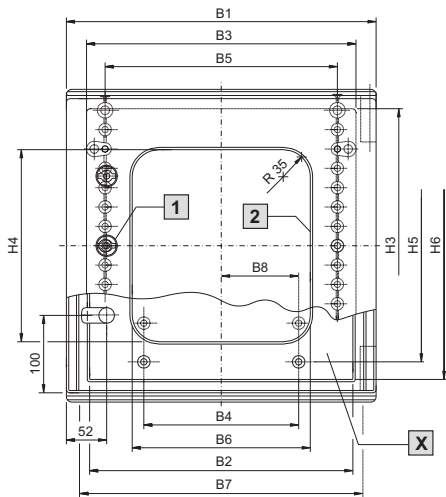

Armarios de poliéster KS

KS 1423.500, KS 1432.500
con sólo una aldabilla central

Placa de montaje

B7 = Distancia en anchura de los taladros para la fijación mural

H7 = Distancia en altura de los taladros para fijación mural

1 Sólo KS 1423.500, KS 1432.500

2 Ventana sólo en KS 1448.500, KS 1449.500, KS 1454.500, KS 1467.500

3 Grosor del material de la ventana: 3 mm

X Vista interior de la puerta

Ref. KS	Medidas de anchura mm								Medidas de altura mm							Medidas de profundidad mm			Grosor material mm			Placa de montaje mm	
	B1	B2	B3	B4	B5	B6 ¹⁾	B7	B8	H1	H2	H3	H4 ¹⁾	H5	H6	H7	T1	T3	T4	m1	m2	m3	F1	G1
1423.500	200	140	150	-	100	-	150	25	300	280	256	-	200	245	250	150	80 - 110/117	119	2,0	3,0	3,0	145	250
1432.500	250	190	200	75	150	-	200	50	350	330	306	-	250	295	300	150	80 - 110/117	119	2,0	3,0	3,0	195	300
1434.500	300	240	249	100	200	-	250	50	400	380	355	-	300	345	350	200	80 - 160/167	169	2,0	3,0	3,0	245	350
1444.500/ 1448.500	400	340	348	200	300	230	350	100	400	380	354	250	300	345	350	200	80 - 159/166	168,5	2,5	3,2	3,2	345	350
1446.500/ 1449.500	400	340	348	200	300	230	350	100	600	580	554	450	500	545	550	200	80 - 158/165	168	2,5	3,5	3,5	345	550
1466.500/ 1467.500	600	540	548	400	500	430	550	200	600	580	554	450	500	545	550	200	80 - 158/165	168	2,5	3,5	3,5	545	550
1453.500/ 1454.500	500	440	434	300	400	330	450	150	500	480	454	350	400	445	450	300	80 - 258/265	268	2,5	3,5	3,5	417	450

- Vista interior de la puerta
- Estribo central atornillado en KS 1400.500
- Distancia de los puntos de fijación al estribo central

Ref. KS	Medidas de anchura mm							Medidas de altura mm							Grosor material mm			Placa de montaje mm	
	B1	B2	B3	B4	B5	B6 ¹⁾	B7	H1	H2	H3	H4 ¹⁾	H5	H6	H7	m1	m2	m3	G1	F1
1468.500/1469.500	600	485	533	400	500	410	550	800	780	753	590	700	740	750	3	3,7	3,7	750	517
1479.500/1480.500	800	685	733	600	700	610	750	1000	980	953	790	900	940	950	3	3,7	4,0	950	717
1400.500	1000	387	918	300	900	-	950	1000	980	952	-	900	940	950	3	3,5	4,0	950	917