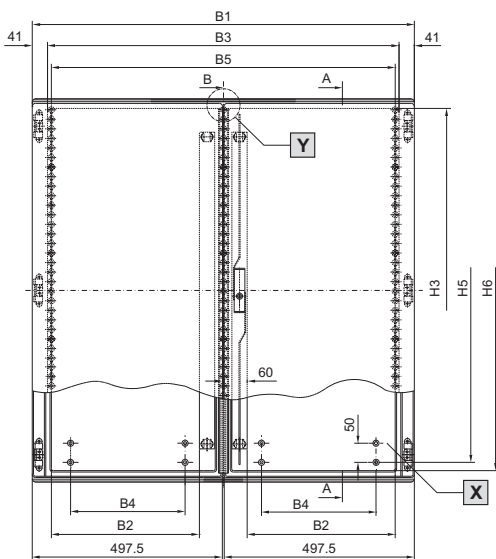

¹⁾ Sólo en armarios con ventana

Armarios de distribución

Armarios compactos

Armarios de poliéster KS

KS 1469.500/KS 1479.500
KS 1468.500/KS 1480.500 sin ventana

Placa de montaje

KS 1400.500

- 1) Sin escalonamientos con placa de montaje ajustable en profundidad KS 1491.000
 - 2) En montaje sobre espárragos directamente sobre la tuerca
- B7 = Distancia en anchura de los taladros para la fijación mural
H7 = Distancia en altura de los taladros para la fijación mural

- Vista interior de la puerta
- Estribo central atornillado en KS 1400.500
- Distancia de los puntos de fijación al estribo central

Ref. KS	Medidas de anchura mm							Medidas de altura mm							Grosor material mm			Placa de montaje mm	
	B1	B2	B3	B4	B5	B6 ¹⁾	B7	H1	H2	H3	H4 ¹⁾	H5	H6	H7	m1	m2	m3	G1	F1
1468.500/1469.500	600	485	533	400	500	410	550	800	780	753	590	700	740	750	3	3,7	3,7	750	517
1479.500/1480.500	800	685	733	600	700	610	750	1000	980	953	790	900	940	950	3	3,7	4,0	950	717
1400.500	1000	387	918	300	900	-	950	1000	980	952	-	900	940	950	3	3,5	4,0	950	917