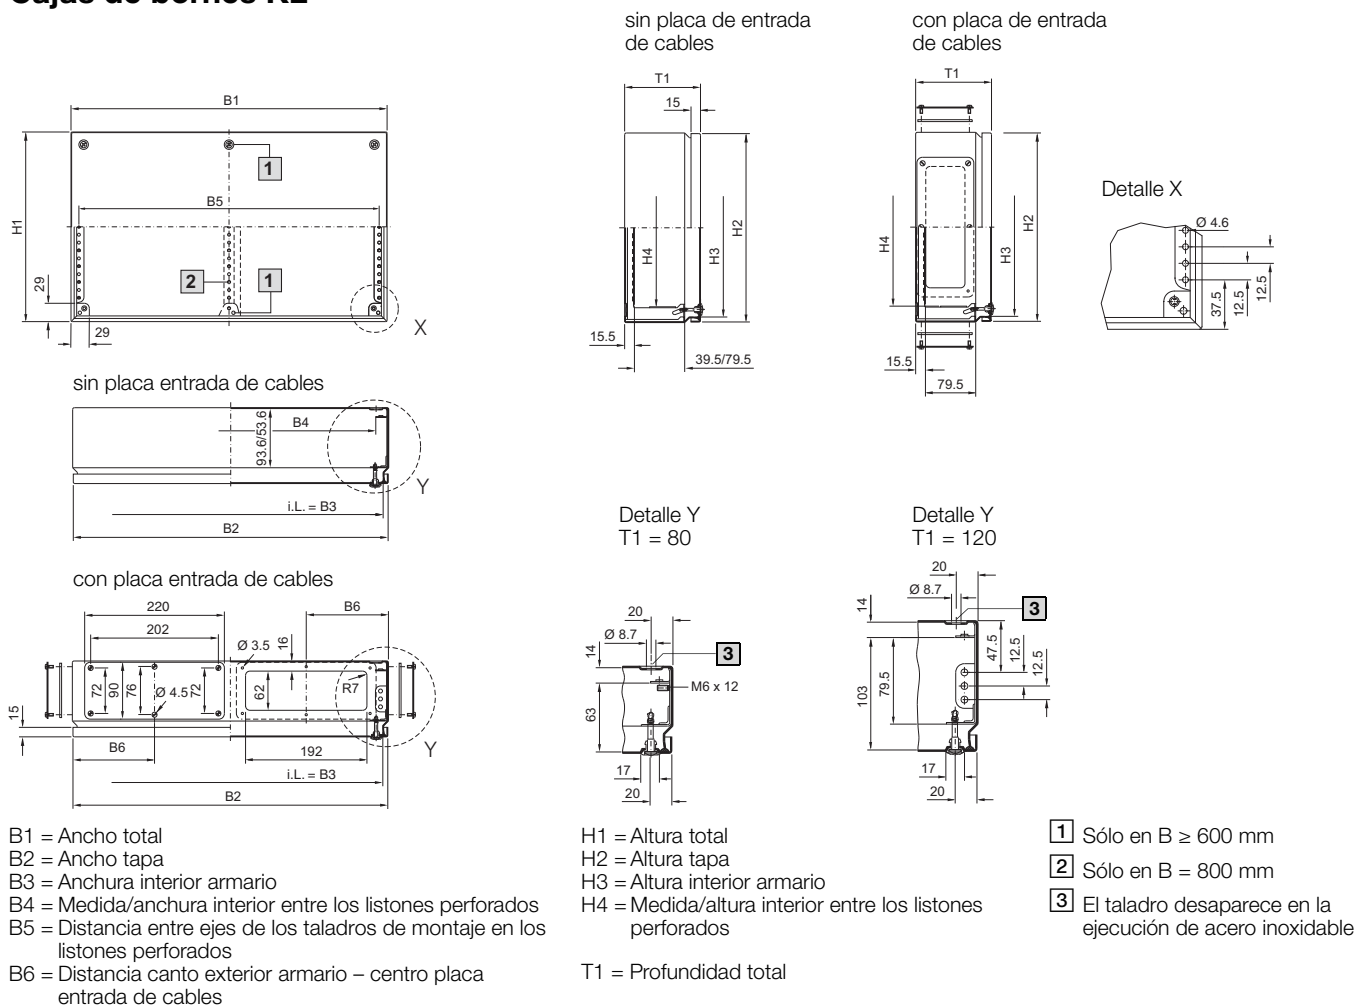

Armarios de distribución

Cajas pequeñas

Cajas de bornes KL

Ref. KL			Medidas de anchura mm						Medidas de altura mm				Medidas de profundidad mm
sin placa de entrada de cables	con placa de entrada de cables	Acero inoxidable sin placa de entrada de cables	B1	B2	B3	B4	B5	B6	H1	H2	H3	H4	T1
1514.510	-	1521.010	150	148	132	109	125	-	150	148	132	-	80
1528.510	-	-	200	198	182	159	175	-	150	148	132	-	80
1516.510	-	1523.010	200	198	182	159	175	-	200	198	182	-	80
1515.510	-	1522.010	300	298	282	259	275	-	150	148	132	-	80
1517.510	-	1524.010	300	298	282	259	275	-	200	198	182	-	80
1518.510	-	-	400	398	382	359	375	-	200	198	182	-	80
1519.510	-	-	600	598	582	559	575	-	200	198	182	-	80
1500.510	-	1527.010	150	148	132	109	125	-	150	148	132	100	120
1529.510	-	-	200	198	182	159	175	-	150	148	132	100	120
1502.510	-	1528.010	200	198	182	159	175	-	200	198	182	150	120
1501.510	1530.510	-	300	298	282	259	275	150	150	148	132	100	120
1503.510	1531.510	1529.010	300	298	282	259	275	150	200	198	182	150	120
1507.510	1535.510	1526.010	300	298	282	259	275	150	300	298	282	250	120
1589.510	-	-	400	398	382	359	375	-	150	148	132	100	120
1504.510	1532.510	1525.010	400	398	382	359	375	200	200	198	182	150	120
1508.510	1536.510	1530.010	400	398	382	359	375	200	300	298	282	250	120
1511.510	1539.510	-	400	398	382	359	375	200	400	398	382	350	120
1505.510	1533.510	-	500	498	482	459	475	130	200	198	182	150	120
1509.510	1537.510	-	500	498	482	459	475	130	300	298	282	250	120
1506.510	1534.510	-	600	598	582	559	575	150	200	198	182	150	120
1510.510	1538.510	-	600	598	582	559	575	150	300	298	282	250	120
1512.510	1540.510	-	600	598	582	559	575	150	400	398	382	350	120
1527.510	1542.510	-	800	798	782	759	775	150	200	198	182	150	120
1513.510	1541.510	-	800	798	782	759	775	150	400	398	382	350	120