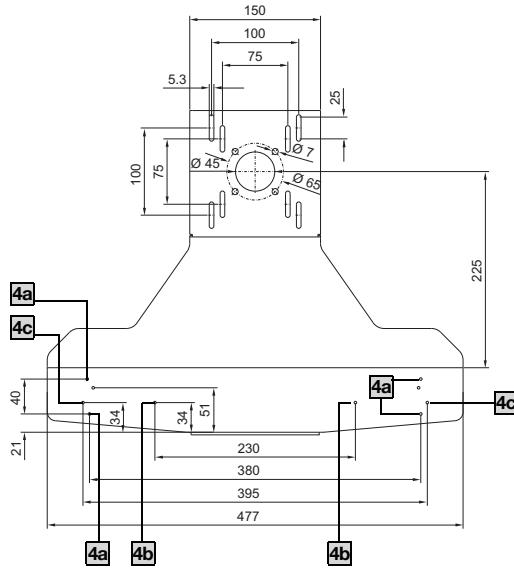

TFT-houder

2383.030

Aanzicht **A**

Montage-uitsparing  

Montage-uitsparing  

1

- VESA 75 of 100 niet-verstelbaar
- VESA 75 en hoekinstelling via IW 6206.460

2

- Kastbevestiging/-koppeling met draagarm-aansluiting
-  90 x 71 mm
-  120 x 65 mm

3

- Kastbevestigingen aan horizontale draagarm CP-40, staal of  120 x 65 mm voor montage aan verticale draagarm via hoekinstelling IW 6206.460
-  120 x 65 mm

4

- 4a** Houder voor toetsenborden SM 2383.000 via behuizing-vlakverbinder SM 2383.010

- 4b** Beugelhandgreep CP 6107.100

- 4c** Beugelhandgreep CP 6107.200

door centreerpunten

5

- Connectordoorvoer SZ 2400.300/.500 als trekcontlasting voor de aansluitkabel