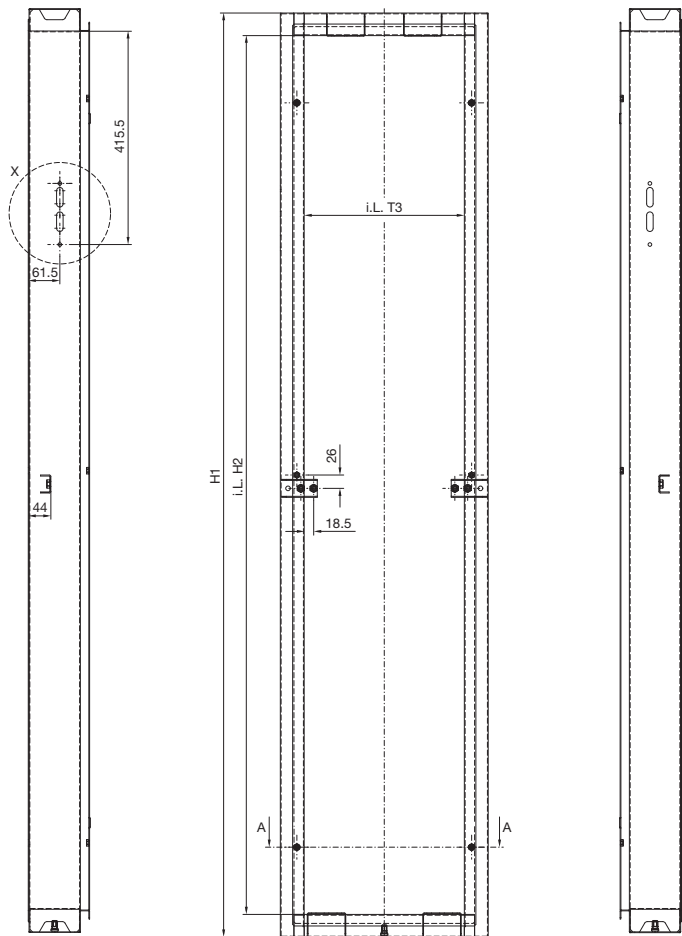

Stysteemopbouw

Wanden

TS scheidingschakelaarkap

USA-uitvoering

Bestelnr. TS	H1	H2	T1	T2	T3
8950.840	1800	1712	405	340,5	312
8950.850	1800	1712	505	440,5	412
8950.050	2000	1912	505	440,5	412
8950.060	2000	1912	605	540,5	512

Aanzicht X

Doorsnede A – A

i.L. = Binnenwerkse frame-afmeting