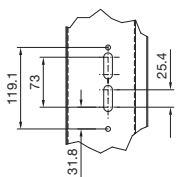

Stysteemopbouw

Wanden

TS scheidingschakelaarkap

USA-uitvoering

Bestelnr. TS	H1	H2	T1	T2	T3
8950.840	1800	1712	405	340,5	312
8950.850	1800	1712	505	440,5	412
8950.050	2000	1912	505	440,5	412
8950.060	2000	1912	605	540,5	512

Aanzicht X

Doorsnede A – A

i.L. = Binnenwerkse frame-afmeting