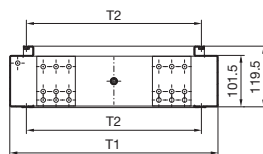

Stysteemopbouw

Wanden

TS scheidingschakelaarkap

USA-uitvoering

Bestelnr. TS	H1	H2	T1	T2	T3
8950.840	1800	1712	405	340,5	312
8950.850	1800	1712	505	440,5	412
8950.050	2000	1912	505	440,5	412
8950.060	2000	1912	605	540,5	512

Aanzicht X

Doorsnede A – A

i.L. = Binnenwerkse frame-afmeting