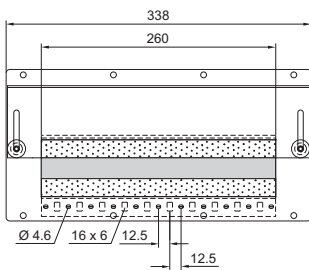

Moduulplaten

voor 16-/24-polige connectoren

X 16-polig

X 24-polig

voor kabeldoorvoer

met kabeltule