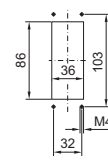

Moduulplaten

voor 16-/24-polige connectoren

X 16-polig

X 24-polig

voor kabeldoorvoer

met kabeltule