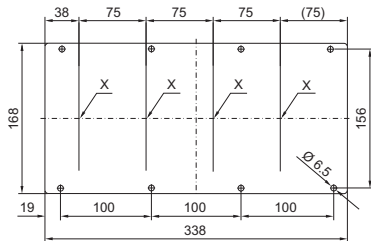

Moduulplaten

voor 16-/24-polige connectoren

X 16-polig

X 24-polig

voor kabeldoorvoer

met kabeltule