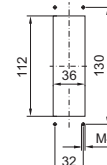

Moduulplaten

voor 16-/24-polige connectoren

X 16-polig

X 24-polig

voor kabeldoorvoer

met kabeltule