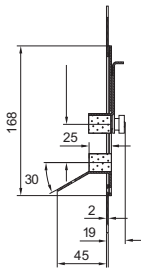

Moduulplaten

voor 16-/24-polige connectoren

X 16-polig

X 24-polig

voor kabeldoorvoer

met kabeltule