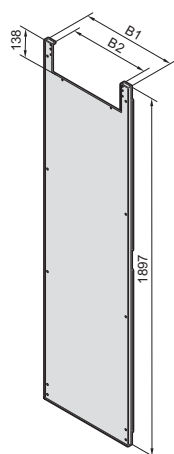

Dělicí stěna

Obj. č. SV	Pro výšku skříně mm	B1 mm	B2 mm
9660.620	2000	502	418

Obj. č. SV	Pro výšku skříně mm	B1 mm
9660.610	2000	502