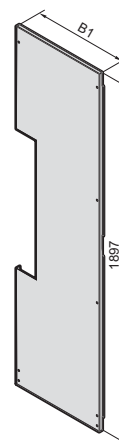

Dělicí stěna

Obj. č. SV	Pro výšku skříně mm	B1 mm	B2 mm
9660.620	2000	502	418

Obj. č. SV	Pro výšku skříně mm	B1 mm
9660.610	2000	502