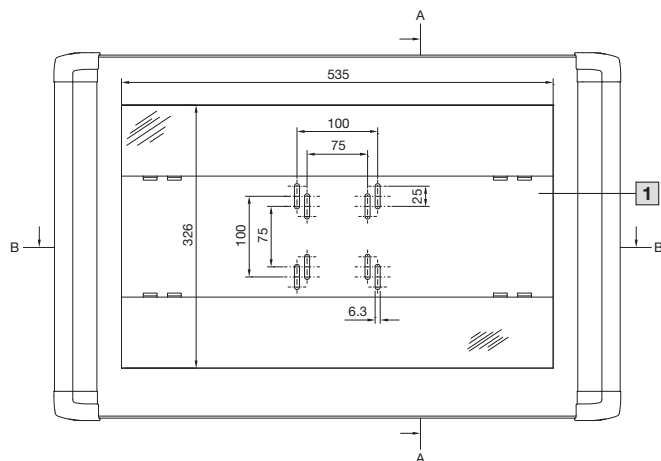

### Ovládací skřínky pro stolní TFT monitor do 24" CP 6321.000

Řez A - A

Řez B - B

1 S možností nastavení výšky v rastru 25 mm

2 S možností nastavení hloubky  
max. 105 mm – min. 46 mm