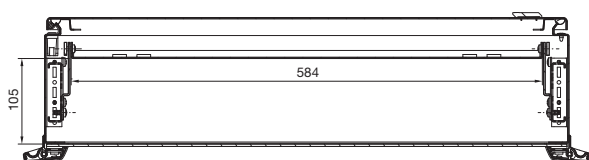

### Ovládací skřínky pro stolní TFT monitor do 24" CP 6321.000

Řez A - A

Řez B - B

1 S možností nastavení výšky v rastru 25 mm

2 S možností nastavení hloubky  
max. 105 mm – min. 46 mm