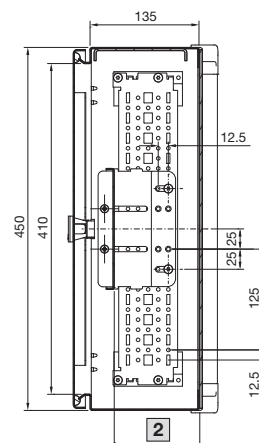

### Ovládací skřínky pro stolní TFT monitor do 24" CP 6321.000

Řez A - A

Řez B - B

1 S možností nastavení výšky v rastru 25 mm

2 S možností nastavení hloubky  
max. 105 mm – min. 46 mm