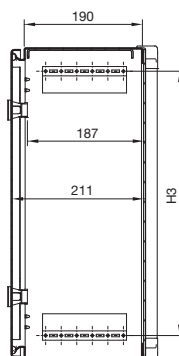

Rozváděčové skříně

Ovládací skřínky

Ovládací skřínky s lištovými držadly

Přístup pro servisní účely zepředu

Řez A – A

Obj. č. CP	Šířkové rozměry mm			Výškové rozměry mm			
	B	B1	B2	H	H1	H2	H3
6315.100	300	211	348	300	245	301	225
6315.200	380	291	428	300	245	301	225
6315.300	380	291	428	380	325	381	275
6315.400	500	411	548	500	445	501	425
6315.600	600	511	648	600	545	601	525

Přístup pro servisní účely zezadu

CP 6320.300, CP 6320.400, CP 6320.500, CP 6320.600

Řez A – A

Přístup pro servisní účely zezadu

CP 6320.000

Řez A – A

Obj. č. CP	Šířkové rozměry mm			Výškové rozměry mm			
	B	B1	B2	H	H1	H2	H3
6320.000	300	244	353	200	150	206	125
6320.300	380	324	433	380	330	386	275
6320.400	500	444	553	500	450	506	425
6320.500	600	544	653	380	330	386	275
6320.600	600	544	653	600	550	606	525