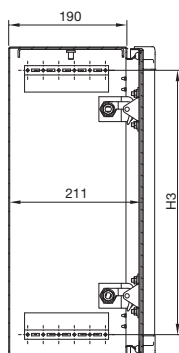

Rozváděčové skříně

Ovládací skřínky

Ovládací skřínky s lištovými držadly

Přístup pro servisní účely zepředu

Řez A – A

Obj. č. CP	Šířkové rozměry mm			Výškové rozměry mm			
	B	B1	B2	H	H1	H2	H3
6315.100	300	211	348	300	245	301	225
6315.200	380	291	428	300	245	301	225
6315.300	380	291	428	380	325	381	275
6315.400	500	411	548	500	445	501	425
6315.600	600	511	648	600	545	601	525

Přístup pro servisní účely zezadu

CP 6320.300, CP 6320.400, CP 6320.500, CP 6320.600

Řez A – A

Přístup pro servisní účely zezadu

CP 6320.000

Řez A – A

Obj. č. CP	Šířkové rozměry mm			Výškové rozměry mm			
	B	B1	B2	H	H1	H2	H3
6320.000	300	244	353	200	150	206	125
6320.300	380	324	433	380	330	386	275
6320.400	500	444	553	500	450	506	425
6320.500	600	544	653	380	330	386	275
6320.600	600	544	653	600	550	606	525