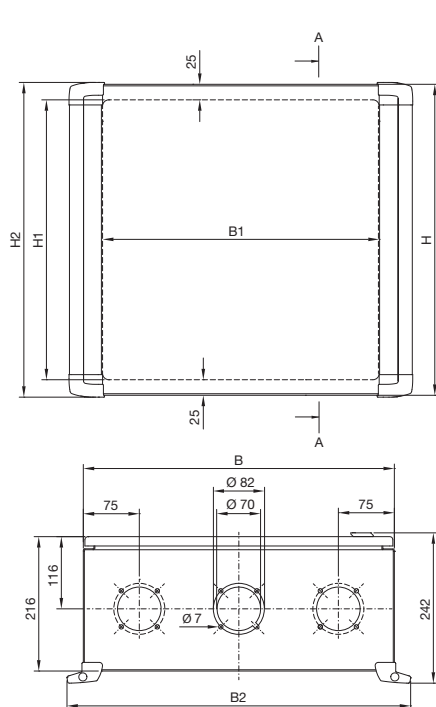

Rozváděčové skříně

Ovládací skřínky

Ovládací skřínky s lištovými držadly

Přístup pro servisní účely zepředu

Řez A – A

Obj. č. CP	Šířkové rozměry mm			Výškové rozměry mm			
	B	B1	B2	H	H1	H2	H3
6315.100	300	211	348	300	245	301	225
6315.200	380	291	428	300	245	301	225
6315.300	380	291	428	380	325	381	275
6315.400	500	411	548	500	445	501	425
6315.600	600	511	648	600	545	601	525

Přístup pro servisní účely zezadu

CP 6320.300, CP 6320.400, CP 6320.500, CP 6320.600

Řez A – A

Přístup pro servisní účely zezadu

CP 6320.000

Řez A – A

Obj. č. CP	Šířkové rozměry mm			Výškové rozměry mm			
	B	B1	B2	H	H1	H2	H3
6320.000	300	244	353	200	150	206	125
6320.300	380	324	433	380	330	386	275
6320.400	500	444	553	500	450	506	425
6320.500	600	544	653	380	330	386	275
6320.600	600	544	653	600	550	606	525