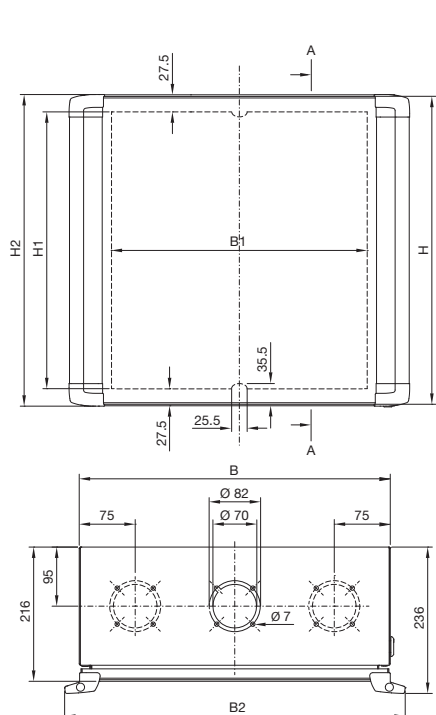

Rozváděčové skříně

Ovládací skřínky

Ovládací skřínky s lištovými držadly

Přístup pro servisní účely zepředu

Řez A – A

Obj. č. CP	Šířkové rozměry mm			Výškové rozměry mm			
	B	B1	B2	H	H1	H2	H3
6315.100	300	211	348	300	245	301	225
6315.200	380	291	428	300	245	301	225
6315.300	380	291	428	380	325	381	275
6315.400	500	411	548	500	445	501	425
6315.600	600	511	648	600	545	601	525

Přístup pro servisní účely zezadu

CP 6320.300, CP 6320.400, CP 6320.500, CP 6320.600

Řez A – A

Přístup pro servisní účely zezadu

CP 6320.000

Řez A – A

Obj. č. CP	Šířkové rozměry mm			Výškové rozměry mm			
	B	B1	B2	H	H1	H2	H3
6320.000	300	244	353	200	150	206	125
6320.300	380	324	433	380	330	386	275
6320.400	500	444	553	500	450	506	425
6320.500	600	544	653	380	330	386	275
6320.600	600	544	653	600	550	606	525