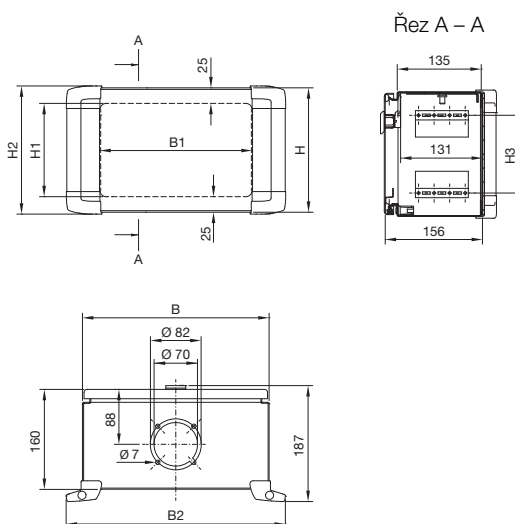

Rozváděčové skříně

Ovládací skřínky

Ovládací skřínky s lištovými držadly

Přístup pro servisní účely zepředu

Řez A – A

Obj. č. CP	Šířkové rozměry mm			Výškové rozměry mm			
	B	B1	B2	H	H1	H2	H3
6315.100	300	211	348	300	245	301	225
6315.200	380	291	428	300	245	301	225
6315.300	380	291	428	380	325	381	275
6315.400	500	411	548	500	445	501	425
6315.600	600	511	648	600	545	601	525

Přístup pro servisní účely zezadu

CP 6320.300, CP 6320.400, CP 6320.500, CP 6320.600

Řez A – A

Přístup pro servisní účely zezadu

CP 6320.000

Řez A – A

Obj. č. CP	Šířkové rozměry mm			Výškové rozměry mm			
	B	B1	B2	H	H1	H2	H3
6320.000	300	244	353	200	150	206	125
6320.300	380	324	433	380	330	386	275
6320.400	500	444	553	500	450	506	425
6320.500	600	544	653	380	330	386	275
6320.600	600	544	653	600	550	606	525