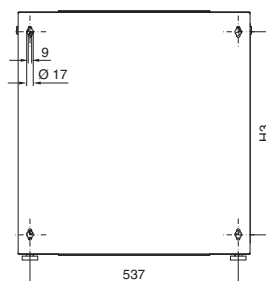

Rozváděčové skříně

Skřínky pro IT systémy

FlatBox

Verze 12 HE/U 600 x 600

Verze 21 HE/U 700 x 700

Řez A - A

Řez B - B

Řez C - C

1 T3 max. montážní hloubka

Obj. č. DK	U	Šířkové rozměry mm		Výškové rozměry mm						Hlubkové rozměry mm		
		B	H1	H2	H3	H4	H5	H6	H7	T1	T2	T3
7507.000	6	600	365,1	252,7	255,6	177,8	266,7	125	88,9	400	279	342
7507.100	6	600	365,1	252,7	255,6	177,8	266,7	125	88,9	600	479	542
7507.010	9	600	498,5	386,1	389	311,2	400,1	250	222,3	400	279	342
7507.110	9	600	498,5	386,1	389	311,2	400,1	250	222,3	600	479	542
7507.020	12	600	631,8	519,4	522,3	444,5	533,4	375	355,6	400	279	342
7507.120	12	600	631,8	519,4	522,3	444,5	489	375	355,6	600	479	542
7507.030	15	600	765,2	652,8	655,7	577,9	666,8	525	489	400	279	342
7507.200	15	700	765,2	652,8	655,7	577,9	666,8	525	489	700	579	642
7507.210	18	700	898,5	736,1	789	711,2	800,1	650	622,3	700	579	642
7507.220	21	700	1031,9	869,5	922,4	844,6	933,5	775	755,7	700	579	642