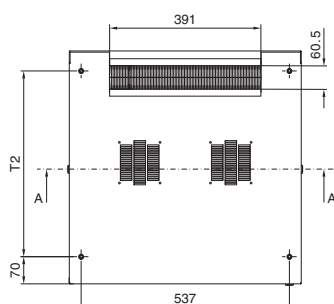

Rozváděčové skříně

Skřínky pro IT systémy

FlatBox

Verze 12 HE/U 600 x 600

Verze 21 HE/U 700 x 700

Řez A - A

Řez B - B

Řez C - C

1 T3 max. montážní hloubka

Obj. č. DK	U	Šířkové rozměry mm		Výškové rozměry mm						Hlubkové rozměry mm		
		B	H1	H2	H3	H4	H5	H6	H7	T1	T2	T3
7507.000	6	600	365,1	252,7	255,6	177,8	266,7	125	88,9	400	279	342
7507.100	6	600	365,1	252,7	255,6	177,8	266,7	125	88,9	600	479	542
7507.010	9	600	498,5	386,1	389	311,2	400,1	250	222,3	400	279	342
7507.110	9	600	498,5	386,1	389	311,2	400,1	250	222,3	600	479	542
7507.020	12	600	631,8	519,4	522,3	444,5	533,4	375	355,6	400	279	342
7507.120	12	600	631,8	519,4	522,3	444,5	489	375	355,6	600	479	542
7507.030	15	600	765,2	652,8	655,7	577,9	666,8	525	489	400	279	342
7507.200	15	700	765,2	652,8	655,7	577,9	666,8	525	489	700	579	642
7507.210	18	700	898,5	736,1	789	711,2	800,1	650	622,3	700	579	642
7507.220	21	700	1031,9	869,5	922,4	844,6	933,5	775	755,7	700	579	642