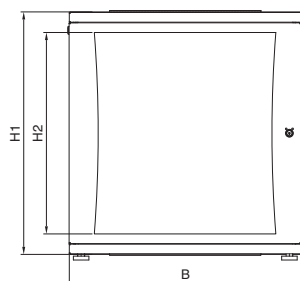

Rozváděčové skříně

Skřínky pro IT systémy

FlatBox

Verze 12 HE/U 600 x 600

Verze 21 HE/U 700 x 700

Řez A - A

Řez B - B

Řez C - C

1 T3 max. montážní hloubka

Obj. č. DK	U	Šířkové rozměry mm		Výškové rozměry mm						Hlubkové rozměry mm		
		B	H1	H2	H3	H4	H5	H6	H7	T1	T2	T3
7507.000	6	600	365,1	252,7	255,6	177,8	266,7	125	88,9	400	279	342
7507.100	6	600	365,1	252,7	255,6	177,8	266,7	125	88,9	600	479	542
7507.010	9	600	498,5	386,1	389	311,2	400,1	250	222,3	400	279	342
7507.110	9	600	498,5	386,1	389	311,2	400,1	250	222,3	600	479	542
7507.020	12	600	631,8	519,4	522,3	444,5	533,4	375	355,6	400	279	342
7507.120	12	600	631,8	519,4	522,3	444,5	489	375	355,6	600	479	542
7507.030	15	600	765,2	652,8	655,7	577,9	666,8	525	489	400	279	342
7507.200	15	700	765,2	652,8	655,7	577,9	666,8	525	489	700	579	642
7507.210	18	700	898,5	736,1	789	711,2	800,1	650	622,3	700	579	642
7507.220	21	700	1031,9	869,5	922,4	844,6	933,5	775	755,7	700	579	642