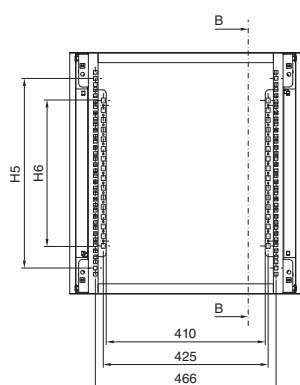

Rozváděčové skříně

Skřínky pro IT systémy

FlatBox

Verze 12 HE/U 600 x 600

Verze 21 HE/U 700 x 700

Řez A - A

Řez B - B

Řez C - C

1 T3 max. montážní hloubka

Obj. č. DK	U	Šířkové rozměry mm		Výškové rozměry mm						Hlubkové rozměry mm		
		B	H1	H2	H3	H4	H5	H6	H7	T1	T2	T3
7507.000	6	600	365,1	252,7	255,6	177,8	266,7	125	88,9	400	279	342
7507.100	6	600	365,1	252,7	255,6	177,8	266,7	125	88,9	600	479	542
7507.010	9	600	498,5	386,1	389	311,2	400,1	250	222,3	400	279	342
7507.110	9	600	498,5	386,1	389	311,2	400,1	250	222,3	600	479	542
7507.020	12	600	631,8	519,4	522,3	444,5	533,4	375	355,6	400	279	342
7507.120	12	600	631,8	519,4	522,3	444,5	489	375	355,6	600	479	542
7507.030	15	600	765,2	652,8	655,7	577,9	666,8	525	489	400	279	342
7507.200	15	700	765,2	652,8	655,7	577,9	666,8	525	489	700	579	642
7507.210	18	700	898,5	736,1	789	711,2	800,1	650	622,3	700	579	642
7507.220	21	700	1031,9	869,5	922,4	844,6	933,5	775	755,7	700	579	642