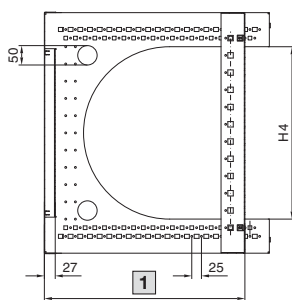

Rozváděčové skříně

Skřínky pro IT systémy

FlatBox

Verze 12 HE/U 600 x 600

Verze 21 HE/U 700 x 700

Řez A - A

Řez B - B

Řez C - C

1 T3 max. montážní hloubka

Obj. č. DK	U	Šířkové rozměry mm		Výškové rozměry mm						Hlubkové rozměry mm		
		B	H1	H2	H3	H4	H5	H6	H7	T1	T2	T3
7507.000	6	600	365,1	252,7	255,6	177,8	266,7	125	88,9	400	279	342
7507.100	6	600	365,1	252,7	255,6	177,8	266,7	125	88,9	600	479	542
7507.010	9	600	498,5	386,1	389	311,2	400,1	250	222,3	400	279	342
7507.110	9	600	498,5	386,1	389	311,2	400,1	250	222,3	600	479	542
7507.020	12	600	631,8	519,4	522,3	444,5	533,4	375	355,6	400	279	342
7507.120	12	600	631,8	519,4	522,3	444,5	489	375	355,6	600	479	542
7507.030	15	600	765,2	652,8	655,7	577,9	666,8	525	489	400	279	342
7507.200	15	700	765,2	652,8	655,7	577,9	666,8	525	489	700	579	642
7507.210	18	700	898,5	736,1	789	711,2	800,1	650	622,3	700	579	642
7507.220	21	700	1031,9	869,5	922,4	844,6	933,5	775	755,7	700	579	642