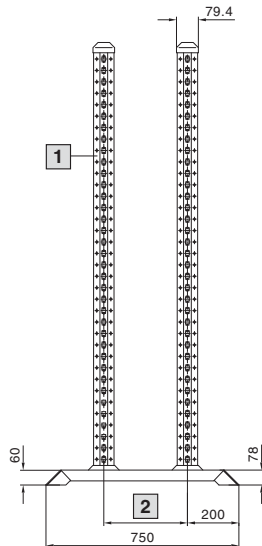

## Rám rozváděče

### Data Rack

Pohled z předu

Pohled z boční strany

- 1 Druhá montážní rovina  
DK 7296.000/31 U  
DK 7297.000/36 U  
DK 7298.000/40 U  
DK 7299.000/45 U

- 2 V rastru 50 mm  
(min. 150 – max. 350)

i.L. = světlý rozměr

Obj. č.DK	U	Výškové rozměry mm	
		H1	H2
7391.000	31	1500	i. L. 1382
7396.000	36	1722	i. L. 1604
7400.000	40	1900	i. L. 1782
7445.000	45	2122	i. L. 2004