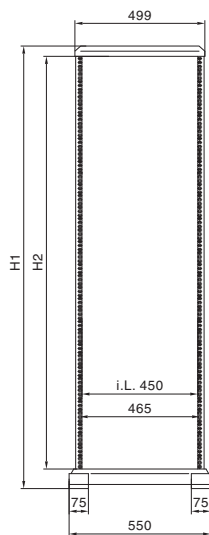

## Rám rozváděče

### Data Rack

Pohled z předu

Pohled z boční strany

- 1 Druhá montážní rovina  
DK 7296.000/31 U  
DK 7297.000/36 U  
DK 7298.000/40 U  
DK 7299.000/45 U

- 2 V rastru 50 mm  
(min. 150 – max. 350)

i.L. = světlý rozměr

Obj. č.DK	U	Výškové rozměry mm	
		H1	H2
7391.000	31	1500	i. L. 1382
7396.000	36	1722	i. L. 1604
7400.000	40	1900	i. L. 1782
7445.000	45	2122	i. L. 2004