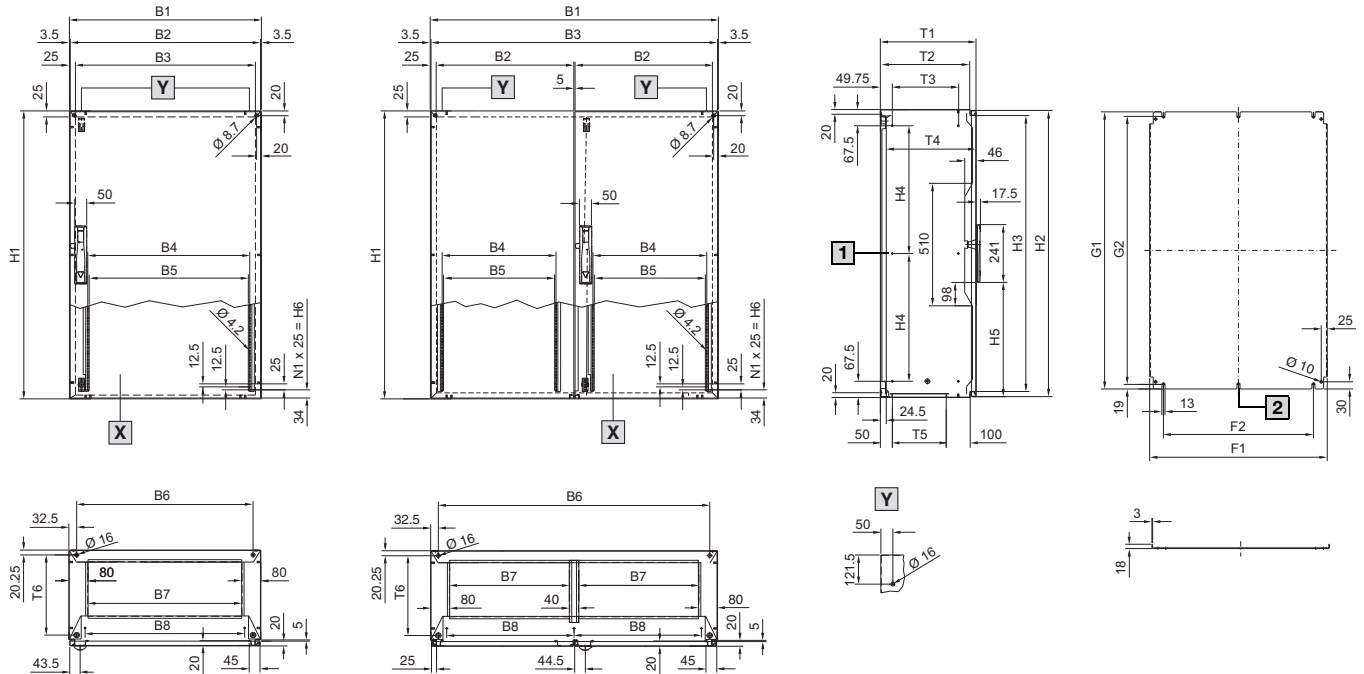

Rozváděčové skříně

Kompaktní rozváděčové skříně

Kompaktní systémové skříně CM

CM 5110.500 – 5117.500

CM 5118.500 – 5123.500

Rozměry upevnění na podlahu: B6, T6

X Pohled na vnitřní stranu dveří

Y Otvor pro transportní oka

1 Odpadá při H = 800

2 Pouze při šířce skříně od 1000 mm

Rozměry upevnění na stěnu

Obj. č. CM	Šířka skříně mm								Výška skříně mm								Hloubka skříně mm						Montážní deska			
	B1	B2	B3	B4	B5	B6	B7	B8	H1	H2	H3	H4	H5	H6	N1	T1	T2	T3	T4	T5	T6	F1	F2	G1	G2	
5110.500	600	593	550	475	463	535	440	465	800	793	750	665	276	725	29	400	374,5	275	373	224,5	334	540	425	755	717	
5111.500	600	593	550	475	463	535	440	465	1000	993	950	432,5	376	925	37	400	374,5	275	373	224,5	334	540	425	955	917	
5112.500	600	593	550	475	463	535	440	465	1200	1193	1150	532,5	476	1125	45	300	274,5	175	273	124,5	234	540	425	1155	1117	
5113.500	600	593	550	475	463	535	440	465	1200	1193	1150	532,5	476	1125	45	400	374,5	275	373	224,5	334	540	425	1155	1117	
5114.500	800	793	750	675	663	735	640	665	1000	993	950	432,5	376	925	37	300	274,5	175	273	124,5	234	740	625	955	917	
5115.500	800	793	750	675	663	735	640	665	1000	993	950	432,5	376	925	37	400	374,5	275	373	224,5	334	740	625	955	917	
5116.500	800	793	750	675	663	735	640	665	1200	1193	1150	532,5	476	1125	45	300	274,5	175	273	124,5	234	740	625	1155	1117	
5117.500	800	793	750	675	663	735	640	665	1200	1193	1150	532,5	476	1125	45	400	374,5	275	373	224,5	334	740	625	1155	1117	
5118.500	1000	494	950	375	363	935	400	432,5	1000	993	950	432,5	376	925	37	300	274,5	175	273	124,5	234	940	825	955	917	
5119.500	1000	494	950	375	363	935	400	432,5	1200	1193	1150	532,5	476	1125	45	300	274,5	175	273	124,5	234	940	825	1155	1117	
5120.500	1000	494	950	375	363	935	400	432,5	1200	1193	1150	532,5	476	1125	45	400	374,5	275	373	224,5	334	940	825	1155	1117	
5121.500	1000	494	950	375	363	935	400	432,5	1400	1393	1350	632,5	576	1325	53	300	274,5	175	273	124,5	234	940	825	1355	1317	
5122.500	1000	494	950	375	363	935	400	432,5	1400	1393	1350	632,5	576	1325	53	400	374,5	275	373	224,5	334	940	825	1355	1317	
5123.500	1200	594	1150	475	463	1135	500	532,5	1200	1193	1150	532,5	476	1125	45	400	374,5	275	373	224,5	334	1140	1025	1155	1117