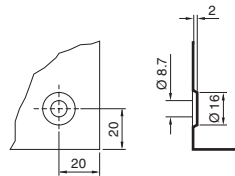

Obj. č. CM	Šířka skříně mm								Výška skříně mm								Hloubka skříně mm						Montážní deska			
	B1	B2	B3	B4	B5	B6	B7	B8	H1	H2	H3	H4	H5	H6	N1	T1	T2	T3	T4	T5	T6	F1	F2	G1	G2	
5110.500	600	593	550	475	463	535	440	465	800	793	750	665	276	725	29	400	374,5	275	373	224,5	334	540	425	755	717	
5111.500	600	593	550	475	463	535	440	465	1000	993	950	432,5	376	925	37	400	374,5	275	373	224,5	334	540	425	955	917	
5112.500	600	593	550	475	463	535	440	465	1200	1193	1150	532,5	476	1125	45	300	274,5	175	273	124,5	234	540	425	1155	1117	
5113.500	600	593	550	475	463	535	440	465	1200	1193	1150	532,5	476	1125	45	400	374,5	275	373	224,5	334	540	425	1155	1117	
5114.500	800	793	750	675	663	735	640	665	1000	993	950	432,5	376	925	37	300	274,5	175	273	124,5	234	740	625	955	917	
5115.500	800	793	750	675	663	735	640	665	1000	993	950	432,5	376	925	37	400	374,5	275	373	224,5	334	740	625	955	917	
5116.500	800	793	750	675	663	735	640	665	1200	1193	1150	532,5	476	1125	45	300	274,5	175	273	124,5	234	740	625	1155	1117	
5117.500	800	793	750	675	663	735	640	665	1200	1193	1150	532,5	476	1125	45	400	374,5	275	373	224,5	334	740	625	1155	1117	
5118.500	1000	494	950	375	363	935	400	432,5	1000	993	950	432,5	376	925	37	300	274,5	175	273	124,5	234	940	825	955	917	
5119.500	1000	494	950	375	363	935	400	432,5	1200	1193	1150	532,5	476	1125	45	300	274,5	175	273	124,5	234	940	825	1155	1117	
5120.500	1000	494	950	375	363	935	400	432,5	1200	1193	1150	532,5	476	1125	45	400	374,5	275	373	224,5	334	940	825	1155	1117	
5121.500	1000	494	950	375	363	935	400	432,5	1400	1393	1350	632,5	576	1325	53	300	274,5	175	273	124,5	234	940	825	1355	1317	
5122.500	1000	494	950	375	363	935	400	432,5	1400	1393	1350	632,5	576	1325	53	400	374,5	275	373	224,5	334	940	825	1355	1317	
5123.500	1200	594	1150	475	463	1135	500	532,5	1200	1193	1150	532,5	476	1125	45	400	374,5	275	373	224,5	334	1140	1025	1155	1117