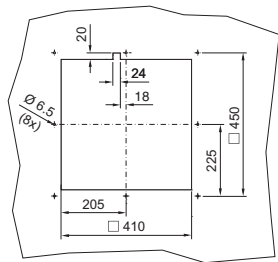

Dachaufbau-Kühlgeräte

TopTherm Blue e, Nutzkühlleistung 3000 W

Dachlüfter

Für TS für den Officebereich, Luftleistung 1500 m³/h

Montageausschnitt
nur erforderlich bei Lüfter ohne Dachblech

Lüftertraverse

Luftleistung freiblasend 600 m³/h