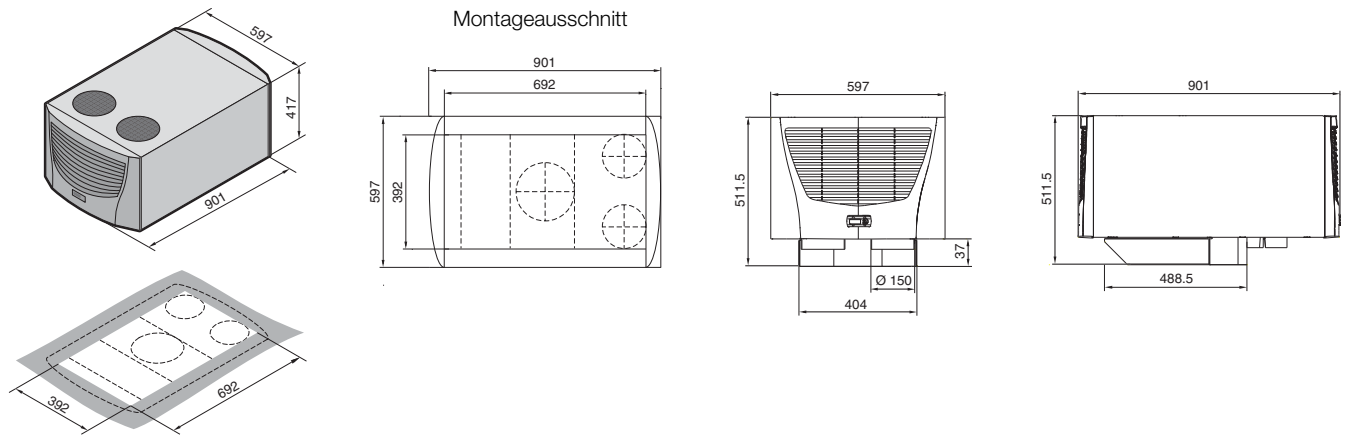

Dachaufbau-Kühlgeräte

TopTherm Blue e, Nutzkühlleistung 3000 W

Dachlüfter

Für TS für den Officebereich, Luftleistung 1500 m³/h

Montageausschnitt
nur erforderlich bei Lüfter ohne Dachblech

Lüftertraverse

Luftleistung freiblasend 600 m³/h