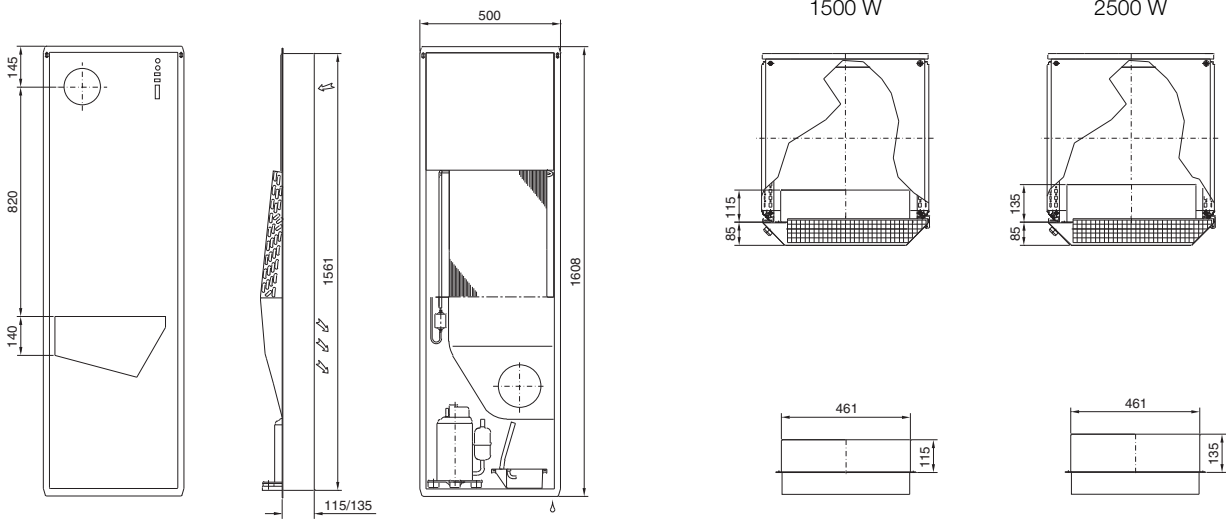

Klimatisierung

Kühlgeräte

Klima-Modulkonzept

Kühlmodul Blue e, SK 3307.7XX, SK 3310.7XX

Profiltüren