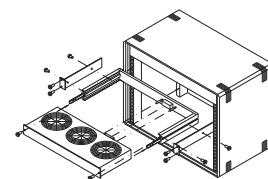

### Einschublüfter

für 482,6 mm (19")

Einschublüfter  
SK 3340.230, SK 3341.115, SK 3341.230,  
SK 3342.024, SK 3342.230, SK 3342.500

Montage in die 482,6 mm (19")-Ebene

Einschublüfter Vario  
SK 3350.230, SK 3351.230,  
SK 3352.230, SK 3352.500

Montage in Baugruppenträger 84 TE

Einschublüfter Vario  
SK 3350.230, SK 3351.230,  
SK 3352.230, SK 3352.500

Montage in die 482,6 mm (19")-Ebene