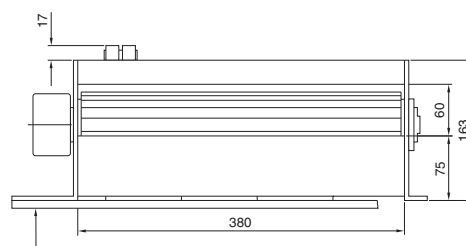

Drucklüfter

3144.000