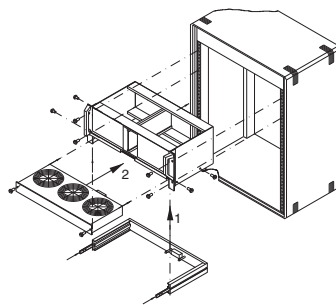

### Dachlüfter, Dachentlüftung

SK 3138.000, SK 3139.100, SK 3139.110, SK 3140.100, SK 3140.110, SK 3140.140, SK 3140.500, SK 3140.510

Montageausschnitt

Best.-Nr. SK	H1 mm	H2 mm
3138.000	133	27,5
3139.100	133	34,6
3139.110	133	34,6
3140.100	133	34,6
3140.110	133	34,6
3140.140	133	34,6
3140.500	133	34,6
3140.510	133	34,6

### Einschublüfter

für 482,6 mm (19")

Einschublüfter  
SK 3340.230, SK 3341.115, SK 3341.230,  
SK 3342.024, SK 3342.230, SK 3342.500

Montage in die 482,6 mm (19")-Ebene

Einschublüfter Vario  
SK 3350.230, SK 3351.230,  
SK 3352.230, SK 3352.500

Montage in Baugruppenträger 84 TE

Einschublüfter Vario  
SK 3350.230, SK 3351.230,  
SK 3352.230, SK 3352.500

Montage in die 482,6 mm (19")-Ebene