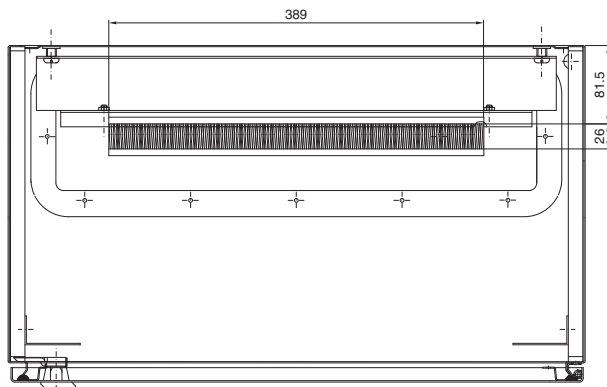

Schaltschränke

IT-Gehäuse

Wandgehäuse AE

mit 19"-Profilschienen, tiefenvariabel

Best.-Nr. DK	HE	Höhenmaße mm		
		H1	H2	H3
7641.000	8	380	355	261
7643.000	13	600	578	481
7645.000	16	760	711	641

LWL-Kleinverteiler

mit Montageplatte und Spleißkassettenaufnahme

Best.-Nr. DK	Fasern	Breite mm	Höhe mm	Tiefe mm
7451.000	1 - 24	180	254	90