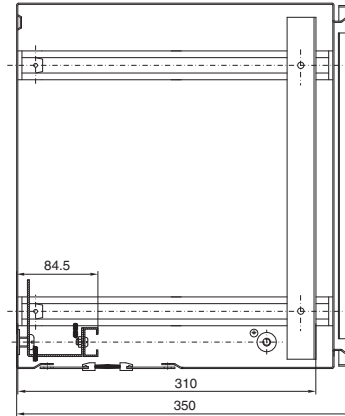

Schaltschränke

IT-Gehäuse

Wandgehäuse AE

mit 19"-Profilschienen, tiefenvariabel

Best.-Nr. DK	HE	Höhenmaße mm		
		H1	H2	H3
7641.000	8	380	355	261
7643.000	13	600	578	481
7645.000	16	760	711	641

LWL-Kleinverteiler

mit Montageplatte und Spleißkassettenaufnahme

Best.-Nr. DK	Fasern	Breite mm	Höhe mm	Tiefe mm
7451.000	1 - 24	180	254	90