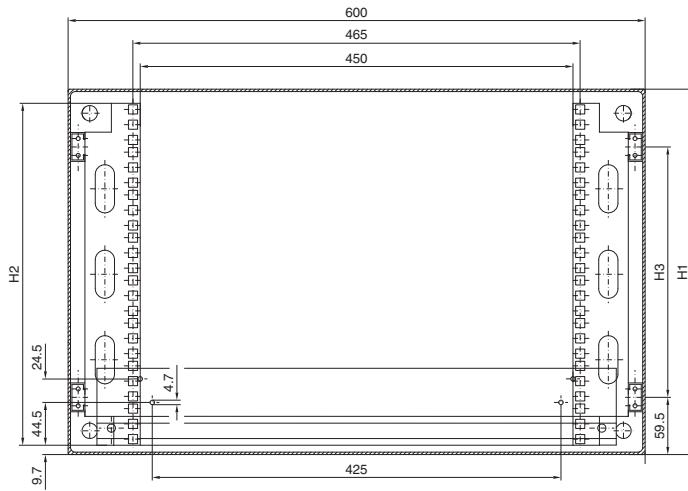

Schaltschränke

IT-Gehäuse

Wandgehäuse AE

mit 19"-Profilschienen, tiefenvariabel

Best.-Nr. DK	HE	Höhenmaße mm		
		H1	H2	H3
7641.000	8	380	355	261
7643.000	13	600	578	481
7645.000	16	760	711	641

LWL-Kleinverteiler

mit Montageplatte und Spleißkassettenaufnahme

Best.-Nr. DK	Fasern	Breite mm	Höhe mm	Tiefe mm
7451.000	1 - 24	180	254	90