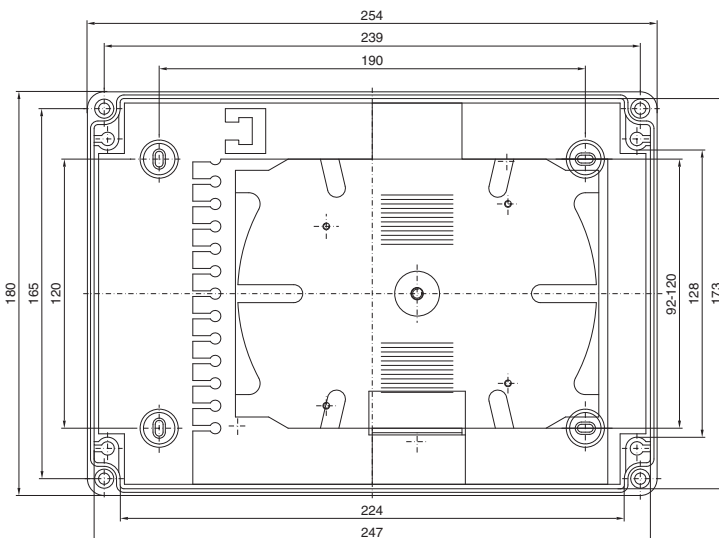

Schaltschränke

IT-Gehäuse

Wandgehäuse AE

mit 19"-Profilschienen, tiefenvariabel

Best.-Nr. DK	HE	Höhenmaße mm		
		H1	H2	H3
7641.000	8	380	355	261
7643.000	13	600	578	481
7645.000	16	760	711	641

LWL-Kleinverteiler

mit Montageplatte und Spleißkassettenaufnahme

Best.-Nr. DK	Fasern	Breite mm	Höhe mm	Tiefe mm
7451.000	1 - 24	180	254	90