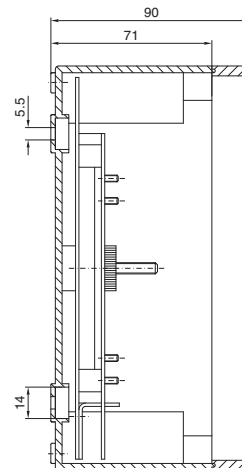

Schaltschränke

IT-Gehäuse

Wandgehäuse AE

mit 19"-Profilschienen, tiefenvariabel

Best.-Nr. DK	HE	Höhenmaße mm		
		H1	H2	H3
7641.000	8	380	355	261
7643.000	13	600	578	481
7645.000	16	760	711	641

LWL-Kleinverteiler

mit Montageplatte und Spleißkassettenaufnahme

Best.-Nr. DK	Fasern	Breite mm	Höhe mm	Tiefe mm
7451.000	1 - 24	180	254	90