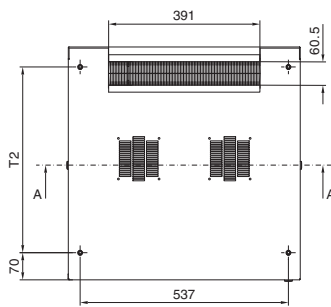

Schaltschränke

IT-Gehäuse

FlatBox

Version 12 HE/U 600 x 600

Version 21 HE/U 700 x 700

Schnitt A – A

Schnitt B – B

Schnitt C – C

Best.-Nr. DK	HE	Breitenmaße mm		Höhenmaße mm						Tiefenmaße mm		
		B	H1	H2	H3	H4	H5	H6	H7	T1	T2	T3
7507.000	6	600	365,1	252,7	255,6	177,8	266,7	125	88,9	400	279	342
7507.100	6	600	365,1	252,7	255,6	177,8	266,7	125	88,9	600	479	542
7507.010	9	600	498,5	386,1	389	311,2	400,1	250	222,3	400	279	342
7507.110	9	600	498,5	386,1	389	311,2	400,1	250	222,3	600	479	542
7507.020	12	600	631,8	519,4	522,3	444,5	533,4	375	355,6	400	279	342
7507.120	12	600	631,8	519,4	522,3	444,5	489	375	355,6	600	479	542
7507.030	15	600	765,2	652,8	655,7	577,9	666,8	525	489	400	279	342
7507.200	15	700	765,2	652,8	655,7	577,9	666,8	525	489	700	579	642
7507.210	18	700	898,5	736,1	789	711,2	800,1	650	622,3	700	579	642
7507.220	21	700	1031,9	869,5	922,4	844,6	933,5	775	755,7	700	579	642