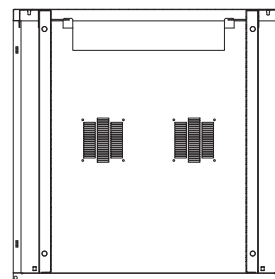

Schaltschränke

IT-Gehäuse

FlatBox

Version 12 HE/U 600 x 600

Version 21 HE/U 700 x 700

Schnitt A – A

Schnitt B – B

Schnitt C – C

Best.-Nr. DK	HE	Breitenmaße mm		Höhenmaße mm						Tiefenmaße mm		
		B	H1	H2	H3	H4	H5	H6	H7	T1	T2	T3
7507.000	6	600	365,1	252,7	255,6	177,8	266,7	125	88,9	400	279	342
7507.100	6	600	365,1	252,7	255,6	177,8	266,7	125	88,9	600	479	542
7507.010	9	600	498,5	386,1	389	311,2	400,1	250	222,3	400	279	342
7507.110	9	600	498,5	386,1	389	311,2	400,1	250	222,3	600	479	542
7507.020	12	600	631,8	519,4	522,3	444,5	533,4	375	355,6	400	279	342
7507.120	12	600	631,8	519,4	522,3	444,5	489	375	355,6	600	479	542
7507.030	15	600	765,2	652,8	655,7	577,9	666,8	525	489	400	279	342
7507.200	15	700	765,2	652,8	655,7	577,9	666,8	525	489	700	579	642
7507.210	18	700	898,5	736,1	789	711,2	800,1	650	622,3	700	579	642
7507.220	21	700	1031,9	869,5	922,4	844,6	933,5	775	755,7	700	579	642