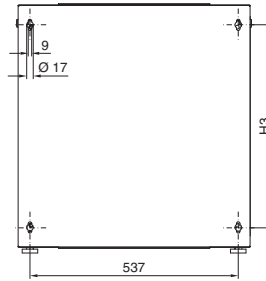

Schaltschränke

IT-Gehäuse

FlatBox

Version 12 HE/U 600 x 600

Version 21 HE/U 700 x 700

Schnitt A – A

Schnitt B – B

Schnitt C – C

Best.-Nr. DK	HE	Breitenmaße mm		Höhenmaße mm						Tiefenmaße mm		
		B	H1	H2	H3	H4	H5	H6	H7	T1	T2	T3
7507.000	6	600	365,1	252,7	255,6	177,8	266,7	125	88,9	400	279	342
7507.100	6	600	365,1	252,7	255,6	177,8	266,7	125	88,9	600	479	542
7507.010	9	600	498,5	386,1	389	311,2	400,1	250	222,3	400	279	342
7507.110	9	600	498,5	386,1	389	311,2	400,1	250	222,3	600	479	542
7507.020	12	600	631,8	519,4	522,3	444,5	533,4	375	355,6	400	279	342
7507.120	12	600	631,8	519,4	522,3	444,5	489	375	355,6	600	479	542
7507.030	15	600	765,2	652,8	655,7	577,9	666,8	525	489	400	279	342
7507.200	15	700	765,2	652,8	655,7	577,9	666,8	525	489	700	579	642
7507.210	18	700	898,5	736,1	789	711,2	800,1	650	622,3	700	579	642
7507.220	21	700	1031,9	869,5	922,4	844,6	933,5	775	755,7	700	579	642