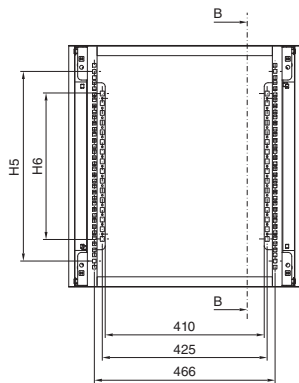

Schaltschränke

IT-Gehäuse

FlatBox

Version 12 HE/U 600 x 600

Version 21 HE/U 700 x 700

Schnitt A – A

Schnitt B – B

Schnitt C – C

Best.-Nr. DK	HE	Breitenmaße mm		Höhenmaße mm						Tiefenmaße mm		
		B	H1	H2	H3	H4	H5	H6	H7	T1	T2	T3
7507.000	6	600	365,1	252,7	255,6	177,8	266,7	125	88,9	400	279	342
7507.100	6	600	365,1	252,7	255,6	177,8	266,7	125	88,9	600	479	542
7507.010	9	600	498,5	386,1	389	311,2	400,1	250	222,3	400	279	342
7507.110	9	600	498,5	386,1	389	311,2	400,1	250	222,3	600	479	542
7507.020	12	600	631,8	519,4	522,3	444,5	533,4	375	355,6	400	279	342
7507.120	12	600	631,8	519,4	522,3	444,5	489	375	355,6	600	479	542
7507.030	15	600	765,2	652,8	655,7	577,9	666,8	525	489	400	279	342
7507.200	15	700	765,2	652,8	655,7	577,9	666,8	525	489	700	579	642
7507.210	18	700	898,5	736,1	789	711,2	800,1	650	622,3	700	579	642
7507.220	21	700	1031,9	869,5	922,4	844,6	933,5	775	755,7	700	579	642