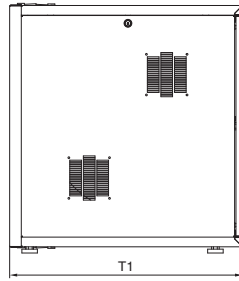

Schaltschränke

IT-Gehäuse

FlatBox

Version 12 HE/U 600 x 600

Version 21 HE/U 700 x 700

Schnitt A – A

Schnitt B – B

Schnitt C – C

Best.-Nr. DK	HE	Breitenmaße mm		Höhenmaße mm						Tiefenmaße mm		
		B	H1	H2	H3	H4	H5	H6	H7	T1	T2	T3
7507.000	6	600	365,1	252,7	255,6	177,8	266,7	125	88,9	400	279	342
7507.100	6	600	365,1	252,7	255,6	177,8	266,7	125	88,9	600	479	542
7507.010	9	600	498,5	386,1	389	311,2	400,1	250	222,3	400	279	342
7507.110	9	600	498,5	386,1	389	311,2	400,1	250	222,3	600	479	542
7507.020	12	600	631,8	519,4	522,3	444,5	533,4	375	355,6	400	279	342
7507.120	12	600	631,8	519,4	522,3	444,5	489	375	355,6	600	479	542
7507.030	15	600	765,2	652,8	655,7	577,9	666,8	525	489	400	279	342
7507.200	15	700	765,2	652,8	655,7	577,9	666,8	525	489	700	579	642
7507.210	18	700	898,5	736,1	789	711,2	800,1	650	622,3	700	579	642
7507.220	21	700	1031,9	869,5	922,4	844,6	933,5	775	755,7	700	579	642