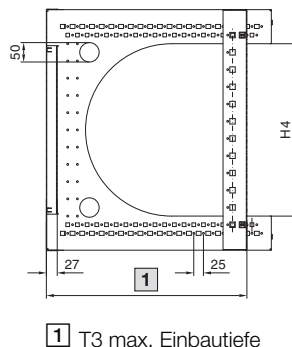

Schaltschränke

IT-Gehäuse

FlatBox

Version 12 HE/U 600 x 600

Version 21 HE/U 700 x 700

Schnitt A – A

Schnitt B – B

Schnitt C – C

Best.-Nr. DK	HE	Breitenmaße mm		Höhenmaße mm						Tiefenmaße mm		
		B	H1	H2	H3	H4	H5	H6	H7	T1	T2	T3
7507.000	6	600	365,1	252,7	255,6	177,8	266,7	125	88,9	400	279	342
7507.100	6	600	365,1	252,7	255,6	177,8	266,7	125	88,9	600	479	542
7507.010	9	600	498,5	386,1	389	311,2	400,1	250	222,3	400	279	342
7507.110	9	600	498,5	386,1	389	311,2	400,1	250	222,3	600	479	542
7507.020	12	600	631,8	519,4	522,3	444,5	533,4	375	355,6	400	279	342
7507.120	12	600	631,8	519,4	522,3	444,5	489	375	355,6	600	479	542
7507.030	15	600	765,2	652,8	655,7	577,9	666,8	525	489	400	279	342
7507.200	15	700	765,2	652,8	655,7	577,9	666,8	525	489	700	579	642
7507.210	18	700	898,5	736,1	789	711,2	800,1	650	622,3	700	579	642
7507.220	21	700	1031,9	869,5	922,4	844,6	933,5	775	755,7	700	579	642