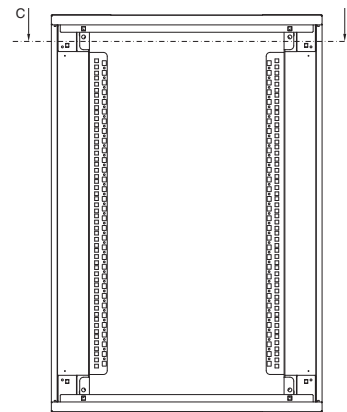

Schaltschränke

IT-Gehäuse

FlatBox

Version 12 HE/U 600 x 600

Version 21 HE/U 700 x 700

Schnitt A – A

Schnitt B – B

Schnitt C – C

Best.-Nr. DK	HE	Breitenmaße mm		Höhenmaße mm						Tiefenmaße mm		
		B	H1	H2	H3	H4	H5	H6	H7	T1	T2	T3
7507.000	6	600	365,1	252,7	255,6	177,8	266,7	125	88,9	400	279	342
7507.100	6	600	365,1	252,7	255,6	177,8	266,7	125	88,9	600	479	542
7507.010	9	600	498,5	386,1	389	311,2	400,1	250	222,3	400	279	342
7507.110	9	600	498,5	386,1	389	311,2	400,1	250	222,3	600	479	542
7507.020	12	600	631,8	519,4	522,3	444,5	533,4	375	355,6	400	279	342
7507.120	12	600	631,8	519,4	522,3	444,5	489	375	355,6	600	479	542
7507.030	15	600	765,2	652,8	655,7	577,9	666,8	525	489	400	279	342
7507.200	15	700	765,2	652,8	655,7	577,9	666,8	525	489	700	579	642
7507.210	18	700	898,5	736,1	789	711,2	800,1	650	622,3	700	579	642
7507.220	21	700	1031,9	869,5	922,4	844,6	933,5	775	755,7	700	579	642