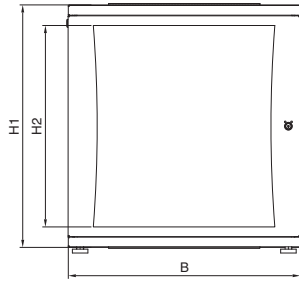

Schaltschränke

IT-Gehäuse

FlatBox

Version 12 HE/U 600 x 600

Version 21 HE/U 700 x 700

Schnitt A – A

Schnitt B – B

Schnitt C – C

Best.-Nr. DK	HE	Breitenmaße mm		Höhenmaße mm						Tiefenmaße mm		
		B	H1	H2	H3	H4	H5	H6	H7	T1	T2	T3
7507.000	6	600	365,1	252,7	255,6	177,8	266,7	125	88,9	400	279	342
7507.100	6	600	365,1	252,7	255,6	177,8	266,7	125	88,9	600	479	542
7507.010	9	600	498,5	386,1	389	311,2	400,1	250	222,3	400	279	342
7507.110	9	600	498,5	386,1	389	311,2	400,1	250	222,3	600	479	542
7507.020	12	600	631,8	519,4	522,3	444,5	533,4	375	355,6	400	279	342
7507.120	12	600	631,8	519,4	522,3	444,5	489	375	355,6	600	479	542
7507.030	15	600	765,2	652,8	655,7	577,9	666,8	525	489	400	279	342
7507.200	15	700	765,2	652,8	655,7	577,9	666,8	525	489	700	579	642
7507.210	18	700	898,5	736,1	789	711,2	800,1	650	622,3	700	579	642
7507.220	21	700	1031,9	869,5	922,4	844,6	933,5	775	755,7	700	579	642