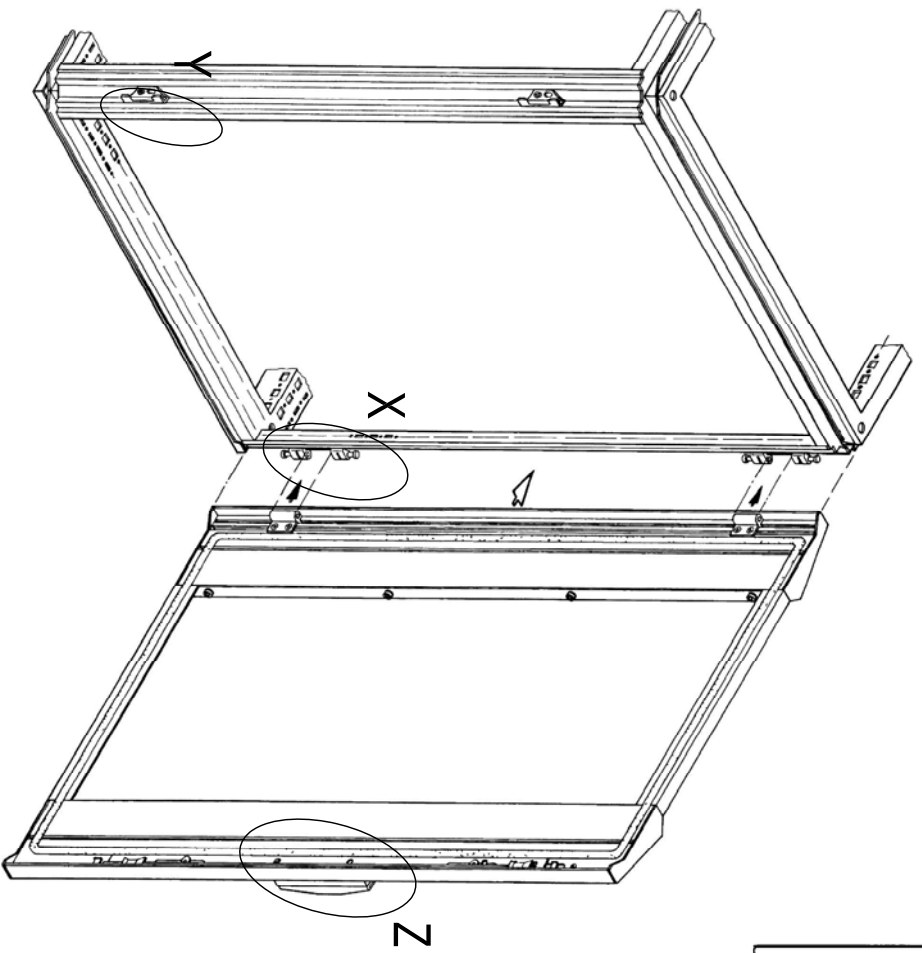

FRIEDHELM LOH GROUP

Zeichnungs-Nr. A 27 252 02 PC A4

03/13

ENCLOSURES POWER DISTRIBUTION CLIMATE CONTROL IT INFRASTRUCTURE SOFTWARE & SERVICES

FRIEDHELM LOH GROUP

<p>Seite 3</p> 	<p>Seite 3</p> 	<p>Seite 4</p> 	<p>Seite 4</p> 
<p>Seite 5</p> 	<p>Seite 6 + 7</p> 	<p>Seite 8 + 9</p> <p>IW 6900.4.00 max. 15 kg</p> 	<p>Seite 10</p> <p>IW 6901.100 / 200</p> 
<p>Seite 11</p> <p>IW 6900.600 max. 30 kg</p> 			