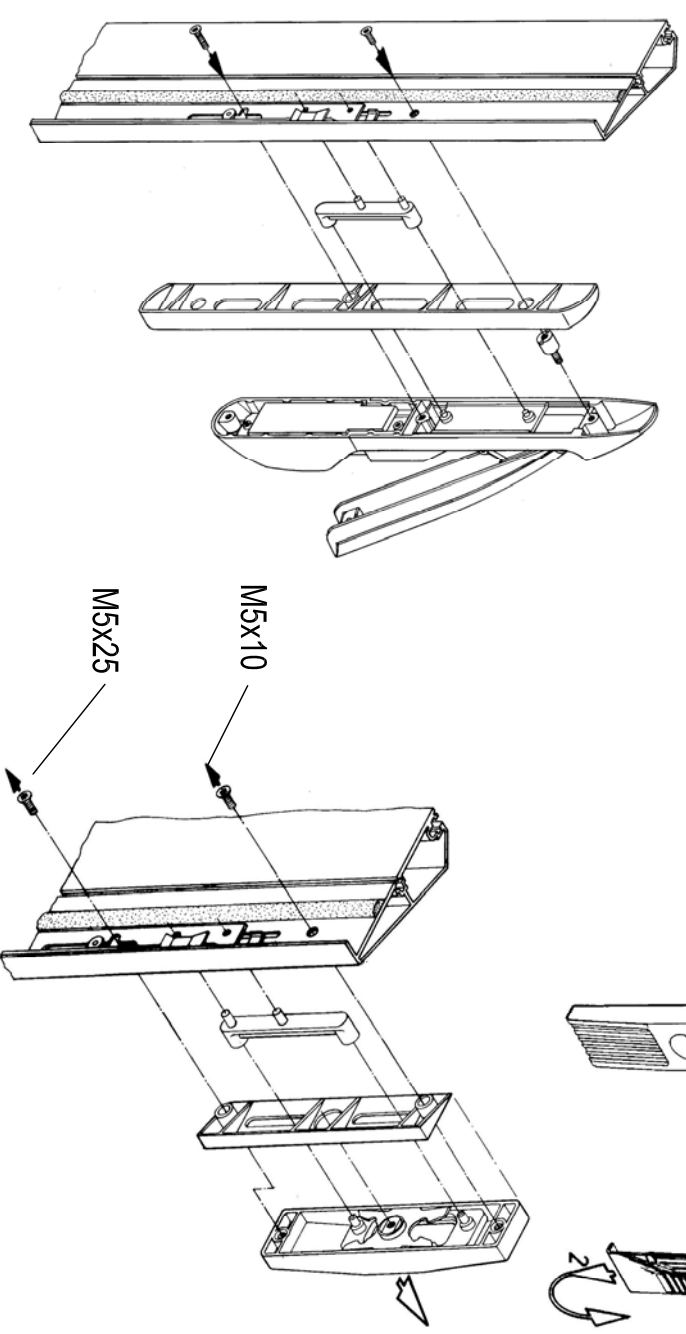

FRIEDHELM LOH GROUP

Zeichnungs-Nr. A 27 252 02 PC A4

03/13

ENCLOSURES POWER DISTRIBUTION CLIMATE CONTROL IT INFRASTRUCTURE SOFTWARE & SERVICES

FRIEDHELM LOH GROUP

<p>Seite 3</p> 	<p>Seite 3</p> 	<p>Seite 4</p> 	<p>Seite 4</p> 
<p>Seite 5</p> 	<p>Seite 6 + 7</p> 	<p>Seite 8 + 9</p> <p>IW 6900.4.00 max. 15 kg</p> 	<p>Seite 10</p> <p>IW 6901.100 / 200</p> 
<p>Seite 11</p> <p>IW 6900.600 max. 30 kg</p> 			