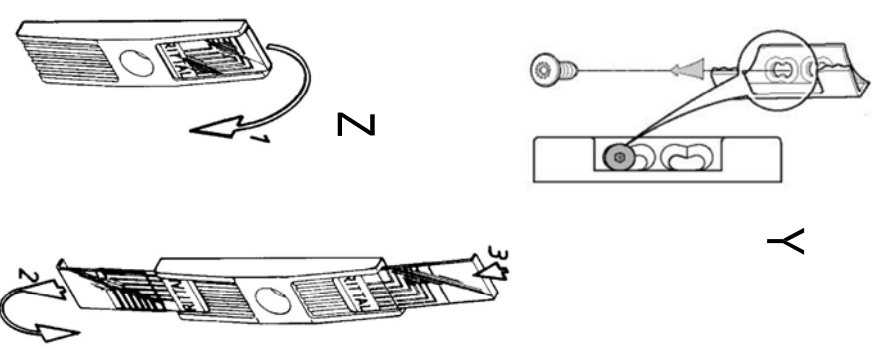

FRIEDHELM LOH GROUP

Zeichnungs-Nr. A 27 252 02 PC A4

03/13

ENCLOSURES POWER DISTRIBUTION CLIMATE CONTROL IT INFRASTRUCTURE SOFTWARE & SERVICES

FRIEDHELM LOH GROUP

<p>Seite 3</p> 	<p>Seite 3</p> 	<p>Seite 4</p> 	<p>Seite 4</p> 
<p>Seite 5</p> 	<p>Seite 6 + 7</p> 	<p>Seite 8 + 9</p> <p>IW 6900.4.00 max. 15 kg</p> 	<p>Seite 10</p> <p>IW 6901.100 / 200</p> 
<p>Seite 11</p> <p>IW 6900.600 max. 30 kg</p> 			