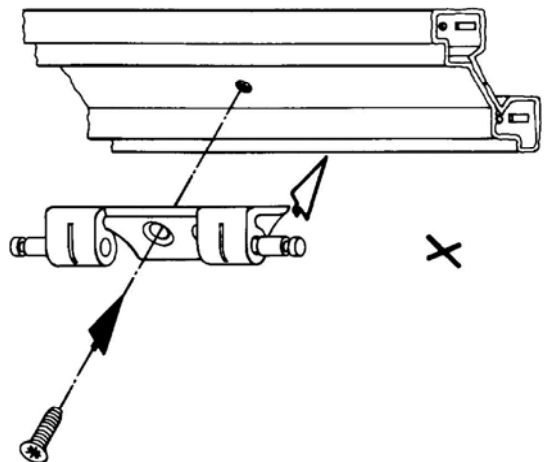

FRIEDHELM LOH GROUP

Zeichnungs-Nr. A 27 252 02 PC A4

03/13

ENCLOSURES POWER DISTRIBUTION CLIMATE CONTROL IT INFRASTRUCTURE SOFTWARE & SERVICES

FRIEDHELM LOH GROUP

<p>Seite 3</p> 	<p>Seite 3</p> 	<p>Seite 4</p> 	<p>Seite 4</p> 
<p>Seite 5</p> 	<p>Seite 6 + 7</p> 	<p>Seite 8 + 9</p> <p>IW 6900.4.00 max. 15 kg</p> 	<p>Seite 10</p> <p>IW 6901.100 / 200</p> 
<p>Seite 11</p> <p>IW 6900.600 max. 30 kg</p> 			