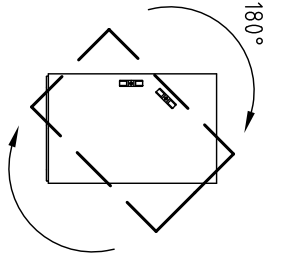

FRIEDHELM LOH GROUP

Zeichnungs-Nr. A 27 252 02 PC A4

03/13

ENCLOSURES POWER DISTRIBUTION CLIMATE CONTROL IT INFRASTRUCTURE SOFTWARE & SERVICES

FRIEDHELM LOH GROUP

<p>Seite 3</p> 	<p>Seite 3</p> 	<p>Seite 4</p> 	<p>Seite 4</p> 
<p>Seite 5</p> 	<p>Seite 6 + 7</p> 	<p>Seite 8 + 9</p> <p>IW 6900.4.00 max. 15 kg</p> 	<p>Seite 10</p> <p>IW 6901.100 / 200</p> 
<p>Seite 11</p> <p>IW 6900.600 max. 30 kg</p> 			