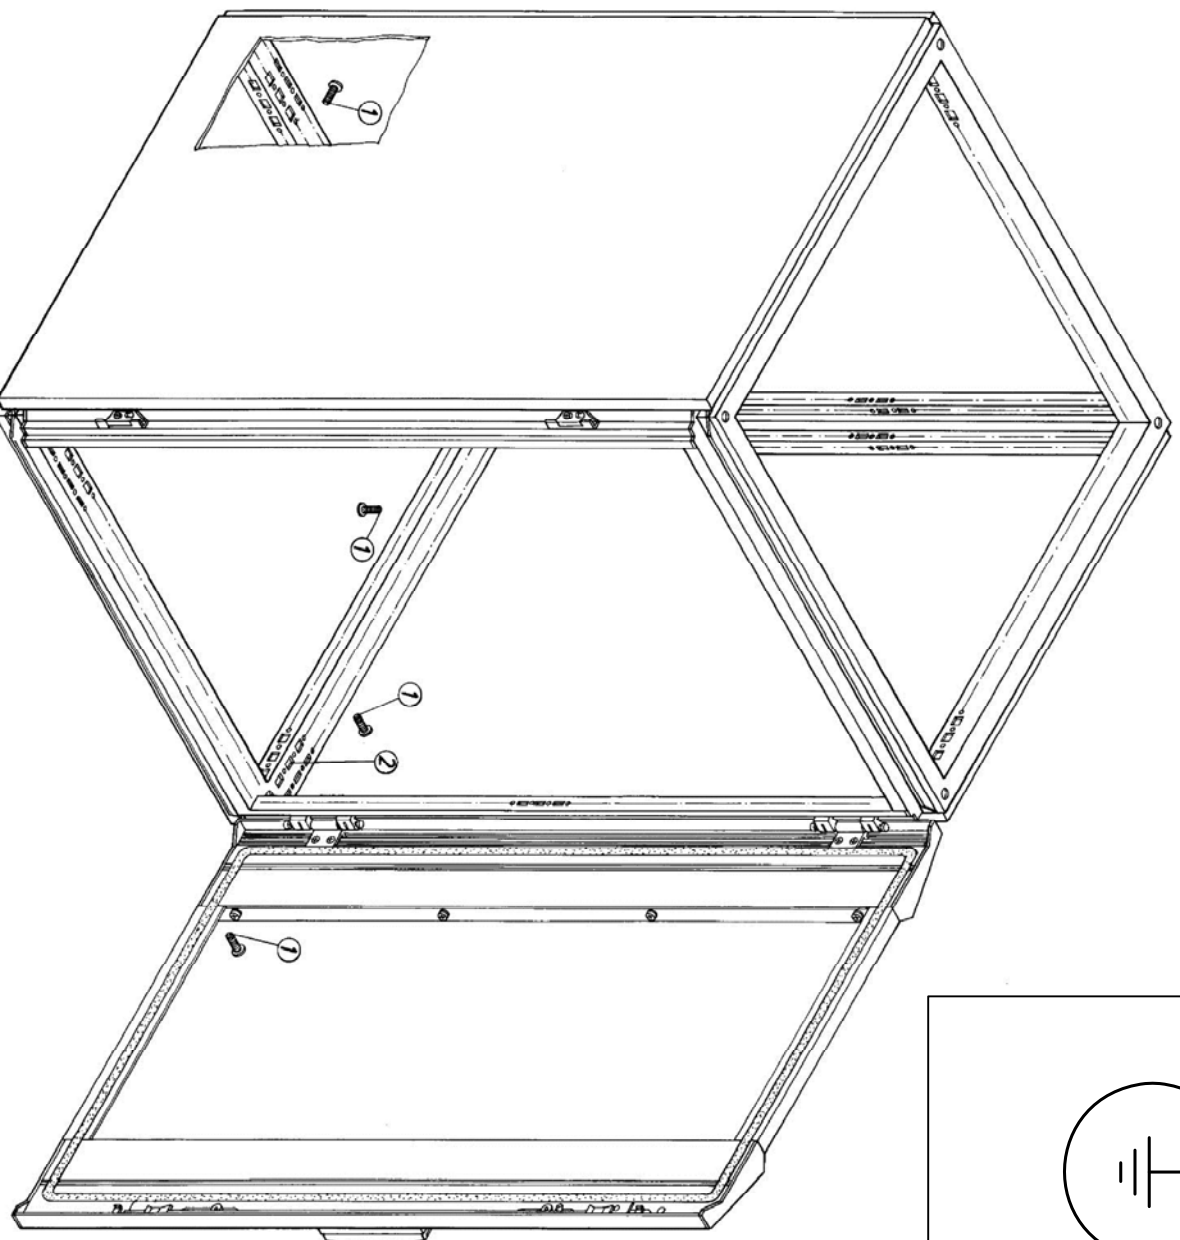

FRIEDHELM LOH GROUP

Zeichnungs-Nr. A 27 252 02 PC A4

03/13

ENCLOSURES POWER DISTRIBUTION CLIMATE CONTROL IT INFRASTRUCTURE SOFTWARE & SERVICES

FRIEDHELM LOH GROUP

<p>Seite 3</p> 	<p>Seite 3</p> 	<p>Seite 4</p> 	<p>Seite 4</p> 
<p>Seite 5</p> 	<p>Seite 6 + 7</p> 	<p>Seite 8 + 9</p> <p>IW 6900.4.00 max. 15 kg</p> 	<p>Seite 10</p> <p>IW 6901.100 / 200</p> 
<p>Seite 11</p> <p>IW 6900.600 max. 30 kg</p> 			