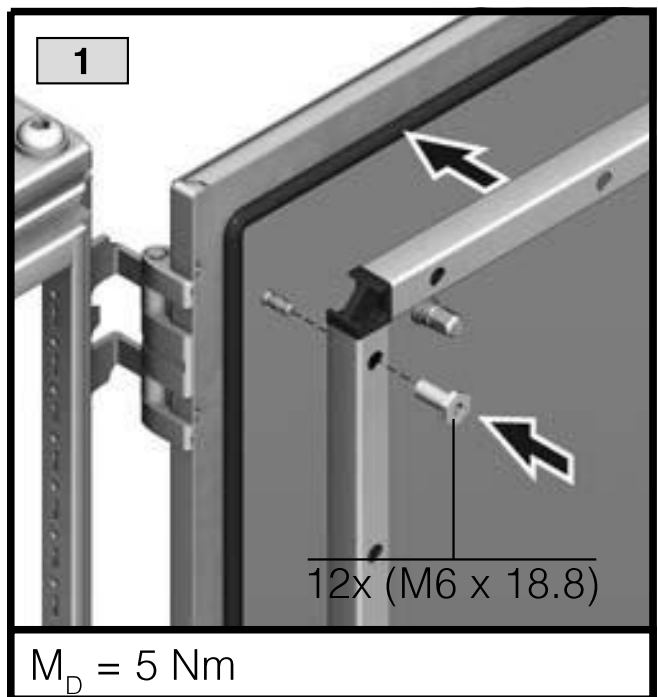

Marco de puerta tubular

ダブルドア用補強フレーム

DK 5501.200

DK 5501.210

Montage- und Bedienungsanleitung
Assembly and operating instructions
Notice d'emploi et de montage
Montage- en bedieningshandleiding
Montage- och bruksanvisning
Istruzioni di montaggio
Instrucciones de montaje
取扱説明書

		W mm	H mm	
Best.-Nr. DK Model No. DK Référence DK		600	2000	5501.200
		800	2000	5501.210
				2 x
		M6 x 18.8		12 x

SW13

Rittal – The System.

Faster – better – worldwide.

- Enclosures
- Power distribution
- Climate control
- IT infrastructure
- Software & services