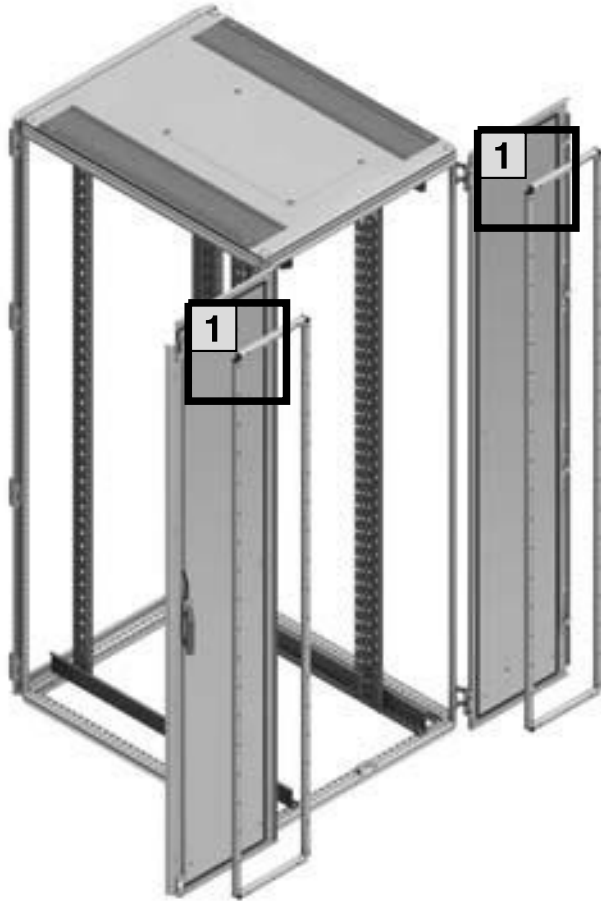

Rittal – The System.

Faster – better – worldwide.

Türrohrrahmen

Tubular door frame

Cadre de renfort de porte tubulaire

Deur verstevigingsprofiel

Dörram

Telaio tubolare della porta

Marco de puerta tubular

ダブルドア用補強フレーム

DK 5501.200

DK 5501.210

Montage- und Bedienungsanleitung
Assembly and operating instructions
Notice d'emploi et de montage
Montage- en bedieningshandleiding
Montage- och bruksanvisning
Istruzioni di montaggio
Instrucciones de montaje
取扱説明書

		W mm	H mm	
Best.-Nr. DK Model No. DK Référence DK		600	2000	5501.200
		800	2000	5501.210
				2 x
		M6 x 18.8		12 x

SW13

Rittal – The System.

Faster – better – worldwide.

- Enclosures
- Power distribution
- Climate control
- IT infrastructure
- Software & services