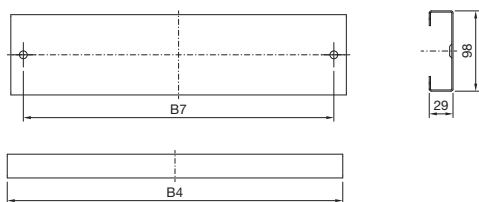

Systemové příslušenství

Podstavec

System podstavce VX

Podstavec, 100 mm vysoký

Kryty podstavce, plné výška 100 mm, pohled zpredu

Pohled zezadu

Kryty podstavce s kartáčovou lištou, výška 100 mm, pohled zpredu

Pohled Y

Kryty podstavce, plně výška 200 mm, boční pohled

Řez A - A

Rohové díly podstavce s předním a zadním krytem

Obj. č. VX	Výška	Šířka	B1	B2	B3	B4	B5	B6	B7
8660.000	100	300	299	235	175	110	51	92	79
8660.001	100	400	399	335	275	210	151	192	179
8660.002	100	600	599	535	475	410	351	392	379
8660.003	100	800	799	735	675	610	551	592	579
8660.004	100	850	849	785	725	660	601	642	629
8660.005	100	1000	999	935	875	810	751	792	779
8660.006	100	1100	1099	1035	975	910	851	892	879
8660.007	100	1200	1199	1135	1075	1010	951	992	979
8660.008	100	1600	1599	1535	1475	1410	1351	1392	1379
8660.009	100	1800	1799	1735	1675	1610	1551	1592	1579
8660.020	200	300	299	235	175	110	51	92	79
8660.021	200	400	399	335	275	210	151	192	179
8660.022	200	600	599	535	475	410	351	392	379
8660.023	200	800	799	735	675	610	551	592	579
8660.024	200	1000	999	935	875	810	751	792	779
8660.025	200	1200	1199	1135	1075	1010	951	992	979
8660.026	200	1600	1599	1535	1475	1410	1351	1392	1379
8660.027	200	1800	1799	1735	1675	1610	1551	1592	1579

Bočnice podstavce, plné

Obj. č. VX	Výška	Šířka	T1	T2	T3	T4	T6
8660.030	100	300	272	235	175	111	140
8660.031	100	400	372	335	275	211	240
8660.032	100	500	472	435	375	311	340
8660.033	100	600	572	535	475	411	440
8660.034	100	800	772	735	675	611	640
8660.035	100	1000	972	935	875	811	840
8660.036	100	1200	1172	1135	1075	1011	1040
8660.040	200	300	272	235	175	111	140
8660.041	200	400	372	335	275	211	240
8660.042	200	500	472	435	375	311	340
8660.043	200	600	572	535	475	411	440
8660.044	200	800	772	735	675	611	640
8660.045	200	1000	972	935	875	811	840
8660.046	200	1200	1172	1135	1075	1011	1040