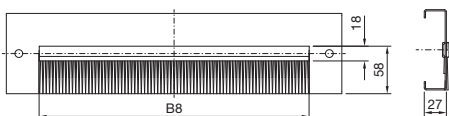

Systemové příslušenství

Podstavec

System podstavce VX

Podstavec, 100 mm vysoký

Kryty podstavce, plné výška 100 mm, pohled zpredu

Pohled zezadu

Kryty podstavce s kartáčovou lištou, výška 100 mm, pohled zpredu

Kryty podstavce s větracími otvory, výška 100 mm, pohled zpredu

Podstavec, 200 mm vysoký

Kryty podstavce, plné výška 200 mm, pohled zpredu

Pohled zezadu

System podstavce VX

Pohled X

Kryty podstavce, plně výška 100 mm, boční pohled

Bočnice podstavce, plné

Obj. č. VX	Výška	Šířka	T1	T2	T3	T4	T6
8660.030	100	300	272	235	175	111	140
8660.031	100	400	372	335	275	211	240
8660.032	100	500	472	435	375	311	340
8660.033	100	600	572	535	475	411	440
8660.034	100	800	772	735	675	611	640
8660.035	100	1000	972	935	875	811	840
8660.036	100	1200	1172	1135	1075	1011	1040
8660.040	200	300	272	235	175	111	140
8660.041	200	400	372	335	275	211	240
8660.042	200	500	472	435	375	311	340
8660.043	200	600	572	535	475	411	440
8660.044	200	800	772	735	675	611	640
8660.045	200	1000	972	935	875	811	840
8660.046	200	1200	1172	1135	1075	1011	1040