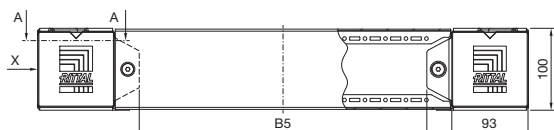

Systemové příslušenství

Podstavec

System podstavce VX

Podstavec, 100 mm vysoký

Kryty podstavce, plné výška 100 mm, pohled zpredu

Pohled zezadu

Kryty podstavce s kartáčovou lištou, výška 100 mm, pohled zpredu

Pohled Y

Kryty podstavce, plně výška 200 mm, boční pohled

Řez A - A

Rohové díly podstavce s předním a zadním krytem

Obj. č. VX	Výška	Šířka	B1	B2	B3	B4	B5	B6	B7
8660.000	100	300	299	235	175	110	51	92	79
8660.001	100	400	399	335	275	210	151	192	179
8660.002	100	600	599	535	475	410	351	392	379
8660.003	100	800	799	735	675	610	551	592	579
8660.004	100	850	849	785	725	660	601	642	629
8660.005	100	1000	999	935	875	810	751	792	779
8660.006	100	1100	1099	1035	975	910	851	892	879
8660.007	100	1200	1199	1135	1075	1010	951	992	979
8660.008	100	1600	1599	1535	1475	1410	1351	1392	1379
8660.009	100	1800	1799	1735	1675	1610	1551	1592	1579
8660.020	200	300	299	235	175	110	51	92	79
8660.021	200	400	399	335	275	210	151	192	179
8660.022	200	600	599	535	475	410	351	392	379
8660.023	200	800	799	735	675	610	551	592	579
8660.024	200	1000	999	935	875	810	751	792	779
8660.025	200	1200	1199	1135	1075	1010	951	992	979
8660.026	200	1600	1599	1535	1475	1410	1351	1392	1379
8660.027	200	1800	1799	1735	1675	1610	1551	1592	1579

Bočnice podstavce, plné

Obj. č. VX	Výška	Šířka	T1	T2	T3	T4	T6
8660.030	100	300	272	235	175	111	140
8660.031	100	400	372	335	275	211	240
8660.032	100	500	472	435	375	311	340
8660.033	100	600	572	535	475	411	440
8660.034	100	800	772	735	675	611	640
8660.035	100	1000	972	935	875	811	840
8660.036	100	1200	1172	1135	1075	1011	1040
8660.040	200	300	272	235	175	111	140
8660.041	200	400	372	335	275	211	240
8660.042	200	500	472	435	375	311	340
8660.043	200	600	572	535	475	411	440
8660.044	200	800	772	735	675	611	640
8660.045	200	1000	972	935	875	811	840
8660.046	200	1200	1172	1135	1075	1011	1040