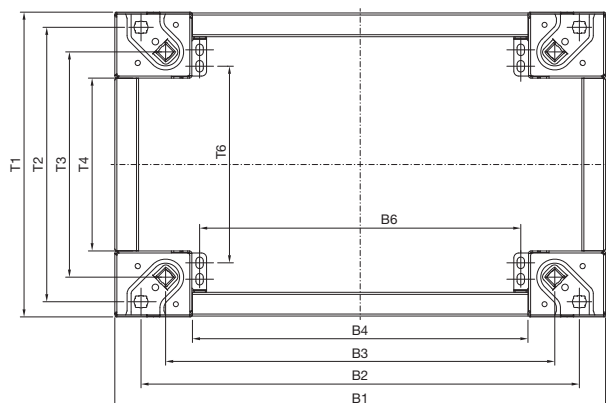

Systemové příslušenství

Podstavec

System podstavce VX