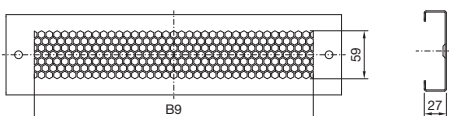

Kryty podstavce s větracími otvory, výška 100 mm, pohled zpredu