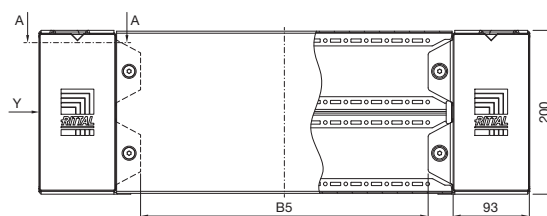

Systemové příslušenství

Podstavec

System podstavce VX

Podstavec, 100 mm vysoký

Kryty podstavce, plné výška 100 mm, pohled zpredu

Pohled zezadu

Kryty podstavce s kartáčovou lištou, výška 100 mm, pohled zpredu

Kryty podstavce s větracími otvory, výška 100 mm, pohled zpredu

Podstavec, 200 mm vysoký

Kryty podstavce, plné výška 200 mm, pohled zpredu

Pohled zezadu

System podstavce VX

Pohled X

Kryty podstavce, plně výška 100 mm, boční pohled

Bočnice podstavce, plné

Obj. č. VX	Výška	Šířka	T1	T2	T3	T4	T6
8660.030	100	300	272	235	175	111	140
8660.031	100	400	372	335	275	211	240
8660.032	100	500	472	435	375	311	340
8660.033	100	600	572	535	475	411	440
8660.034	100	800	772	735	675	611	640
8660.035	100	1000	972	935	875	811	840
8660.036	100	1200	1172	1135	1075	1011	1040
8660.040	200	300	272	235	175	111	140
8660.041	200	400	372	335	275	211	240
8660.042	200	500	472	435	375	311	340
8660.043	200	600	572	535	475	411	440
8660.044	200	800	772	735	675	611	640
8660.045	200	1000	972	935	875	811	840
8660.046	200	1200	1172	1135	1075	1011	1040