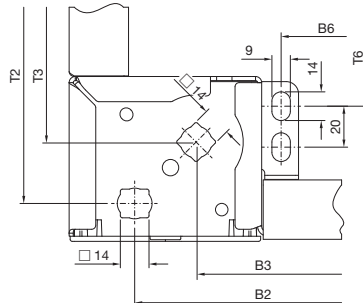

Kryty podstavce s větracími otvory, výška 100 mm, pohled zpredu

Podstavec, 200 mm vysoký

Kryty podstavce, plné výška 200 mm, pohled zpredu

Pohled zezadu

System podstavce VX

Pohled X

Kryty podstavce, plně výška 100 mm, boční pohled

Pohled Y

Kryty podstavce, plně výška 200 mm, boční pohled

Řez A - A

Rohové díly podstavce s předním a zadním krytem

Obj. č. VX	Výška	Šířka	B1	B2	B3	B4	B5	B6	B7
8660.000	100	300	299	235	175	110	51	92	79
8660.001	100	400	399	335	275	210	151	192	179
8660.002	100	600	599	535	475	410	351	392	379
8660.003	100	800	799	735	675	610	551	592	579
8660.004	100	850	849	785	725	660	601	642	629
8660.005	100	1000	999	935	875	810	751	792	779
8660.006	100	1100	1099	1035	975	910	851	892	879
8660.007	100	1200	1199	1135	1075	1010	951	992	979
8660.008	100	1600	1599	1535	1475	1410	1351	1392	1379
8660.009	100	1800	1799	1735	1675	1610	1551	1592	1579
8660.020	200	300	299	235	175	110	51	92	79
8660.021	200	400	399	335	275	210	151	192	179
8660.022	200	600	599	535	475	410	351	392	379
8660.023	200	800	799	735	675	610	551	592	579
8660.024	200	1000	999	935	875	810	751	792	779
8660.025	200	1200	1199	1135	1075	1010	951	992	979
8660.026	200	1600	1599	1535	1475	1410	1351	1392	1379
8660.027	200	1800	1799	1735	1675	1610	1551	1592	1579

Bočnice podstavce, plné

Obj. č. VX	Výška	Šířka	T1	T2	T3	T4	T6
8660.030	100	300	272	235	175	111	140
8660.031	100	400	372	335	275	211	240
8660.032	100	500	472	435	375	311	340
8660.033	100	600	572	535	475	411	440
8660.034	100	800	772	735	675	611	640
8660.035	100	1000	972	935	875	811	840
8660.036	100	1200	1172	1135	1075	1011	1040
8660.040	200	300	272	235	175	111	140
8660.041	200	400	372	335	275	211	240
8660.042	200	500	472	435	375	311	340
8660.043	200	600	572	535	475	411	440
8660.044	200	800	772	735	675	611	640
8660.045	200	1000	972	935	875	811	840
8660.046	200	1200	1172	1135	1075	1011	1040