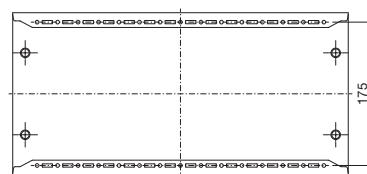

Kryty podstavce s větracími otvory, výška 100 mm, pohled zpredu

Podstavec, 200 mm vysoký

Kryty podstavce, plné výška 200 mm, pohled zpredu

Pohled zezadu

System podstavce VX

Pohled X

Kryty podstavce, plně výška 100 mm, boční pohled

Pohled Y

Kryty podstavce, plně výška 200 mm, boční pohled

Řez A - A

Rohové díly podstavce s předním a zadním krytem

Obj. č. VX	Výška	Šířka	B1	B2	B3	B4	B5	B6	B7
8660.000	100	300	299	235	175	110	51	92	79
8660.001	100	400	399	335	275	210	151	192	179
8660.002	100	600	599	535	475	410	351	392	379
8660.003	100	800	799	735	675	610	551	592	579
8660.004	100	850	849	785	725	660	601	642	629
8660.005	100	1000	999	935	875	810	751	792	779
8660.006	100	1100	1099	1035	975	910	851	892	879
8660.007	100	1200	1199	1135	1075	1010	951	992	979
8660.008	100	1600	1599	1535	1475	1410	1351	1392	1379
8660.009	100	1800	1799	1735	1675	1610	1551	1592	1579
8660.020	200	300	299	235	175	110	51	92	79
8660.021	200	400	399	335	275	210	151	192	179
8660.022	200	600	599	535	475	410	351	392	379
8660.023	200	800	799	735	675	610	551	592	579
8660.024	200	1000	999	935	875	810	751	792	779
8660.025	200	1200	1199	1135	1075	1010	951	992	979
8660.026	200	1600	1599	1535	1475	1410	1351	1392	1379
8660.027	200	1800	1799	1735	1675	1610	1551	1592	1579

Bočnice podstavce, plné

Obj. č. VX	Výška	Šířka	T1	T2	T3	T4	T6
8660.030	100	300	272	235	175	111	140
8660.031	100	400	372	335	275	211	240
8660.032	100	500	472	435	375	311	340
8660.033	100	600	572	535	475	411	440
8660.034	100	800	772	735	675	611	640
8660.035	100	1000	972	935	875	811	840
8660.036	100	1200	1172	1135	1075	1011	1040
8660.040	200	300	272	235	175	111	140
8660.041	200	400	372	335	275	211	240
8660.042	200	500	472	435	375	311	340
8660.043	200	600	572	535	475	411	440
8660.044	200	800	772	735	675	611	640
8660.045	200	1000	972	935	875	811	840
8660.046	200	1200	1172	1135	1075	1011	1040