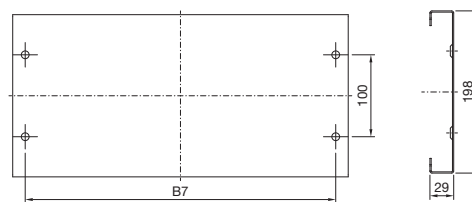

Kryty podstavce, plné výška 200 mm, pohled zpredu