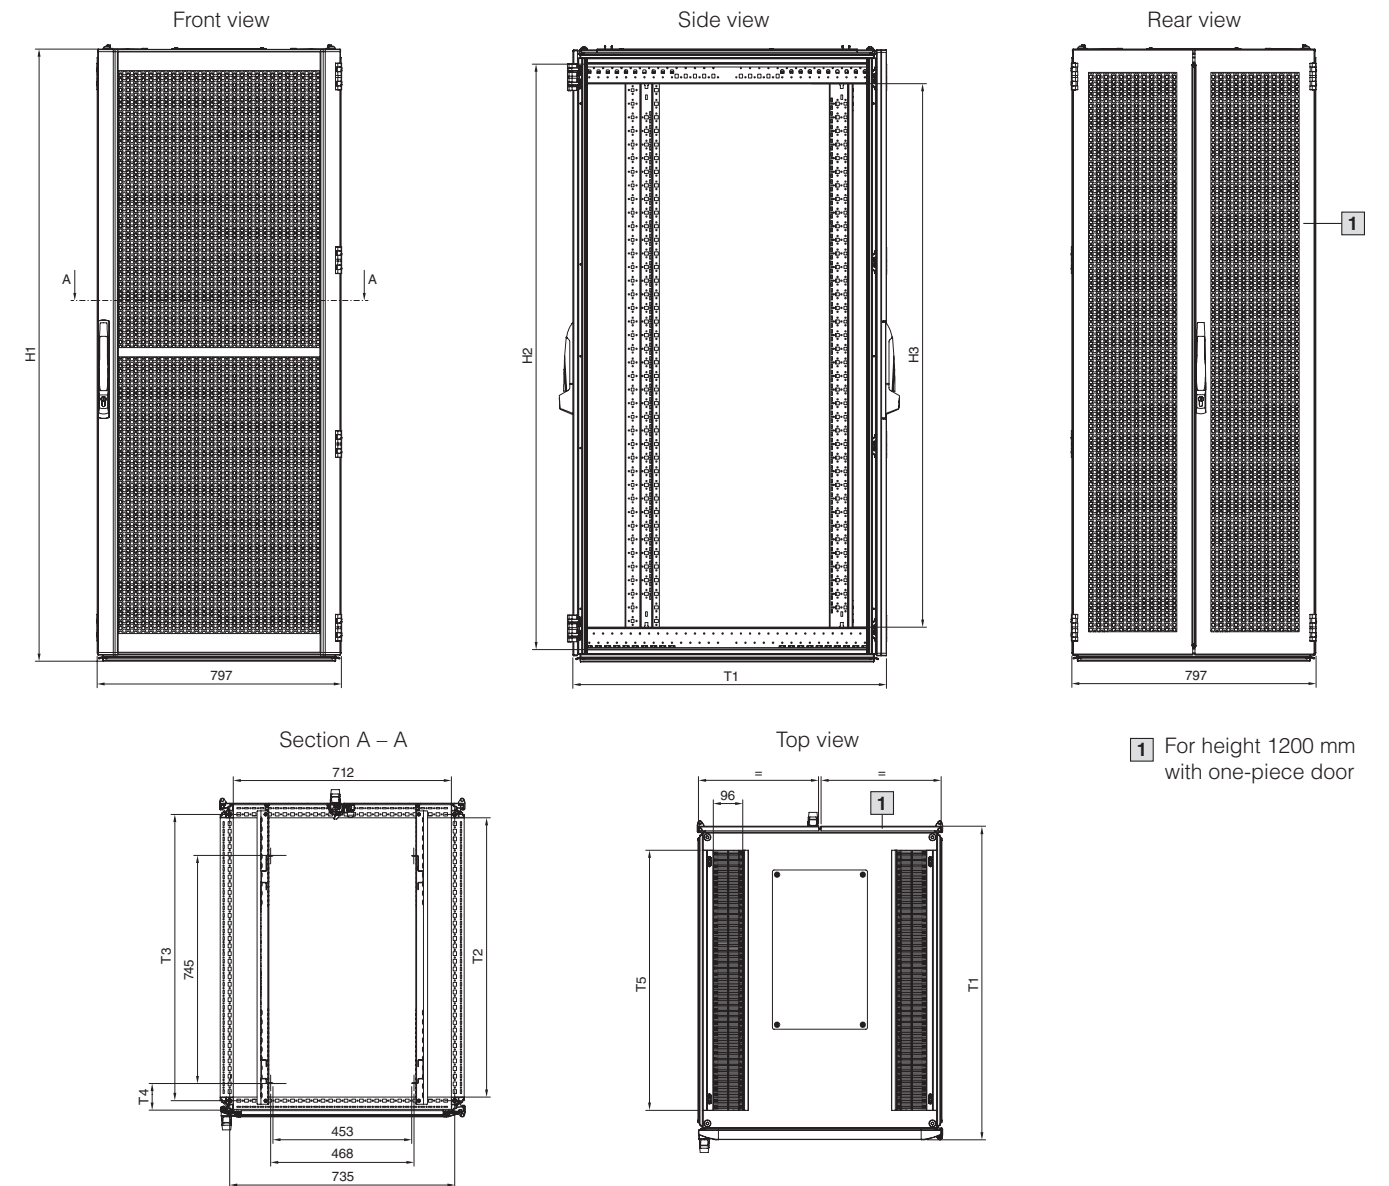

Network/server enclosures TS IT

With perforated door for rack climate control

Width 800 mm

1 For height 1200 mm with one-piece door

Part No.	U	Color		Height dimensions inches (mm)			Depth dimensions inches (mm)				
		RAL 7035	RAL9005	H1	H2	H3	T1	T2	T3	T4	T5
5504.110	24	■	—	47.19 (1198.5)	43.78 (1112)	38.35 (974)	40.32 (1024)	35.91 (912)	36.81 (935)	3.43 (87)	33.47 (850)
5504.210	24	—	■	47.19 (1198.5)	43.78 (1112)	38.35 (974)	40.32 (1024)	35.91 (912)	36.81 (935)	3.43 (87)	33.47 (850)
5509.110	42	■	—	78.68 (1998.5)	75.28 (1912)	69.84 (1774)	40.32 (1024)	35.91 (912)	36.81 (935)	3.43 (87)	33.47 (850)
5509.210	42	—	■	78.68 (1998.5)	75.28 (1912)	69.84 (1774)	40.32 (1024)	35.91 (912)	36.81 (935)	3.43 (87)	33.47 (850)
5511.110	42	■	—	78.68 (1998.5)	75.28 (1912)	69.84 (1774)	40.32 (1024)	43.78 (1112)	44.69 (1135)	5.79 (147)	41.34 (1050)
5511.210	42	—	■	78.68 (1998.5)	75.28 (1912)	69.84 (1774)	48.19 (1224)	43.78 (1112)	44.69 (1135)	5.79 (147)	41.34 (1050)
5522.210	42	—	■	78.68 (1998.5)	75.28 (1912)	69.84 (1774)	42.28 (1074)	37.87 (962)	38.77 (985)	3.58 (91)	35.43 (900)
5514.110	47	■	—	86.56 (2198.5)	83.15 (2112)	77.72 (1974)	40.32 (1024)	35.91 (912)	36.81 (935)	3.43 (87)	33.47 (850)
5514.210	47	—	■	86.56 (2198.5)	83.15 (2112)	77.72 (1974)	40.32 (1024)	35.91 (912)	36.81 (935)	3.43 (87)	33.47 (850)
5516.110	47	■	—	86.56 (2198.5)	83.15 (2112)	77.72 (1974)	48.19 (1224)	43.78 (1112)	44.69 (1135)	5.79 (147)	41.34 (1050)
5516.210	47	—	■	86.56 (2198.5)	83.15 (2112)	77.72 (1974)	48.19 (1224)	43.78 (1112)	44.69 (1135)	5.79 (147)	41.34 (1050)
5524.210	47	—	■	86.56 (2198.5)	83.15 (2112)	77.72 (1974)	42.28 (1074)	37.87 (962)	38.77 (985)	3.58 (91)	35.43 (900)