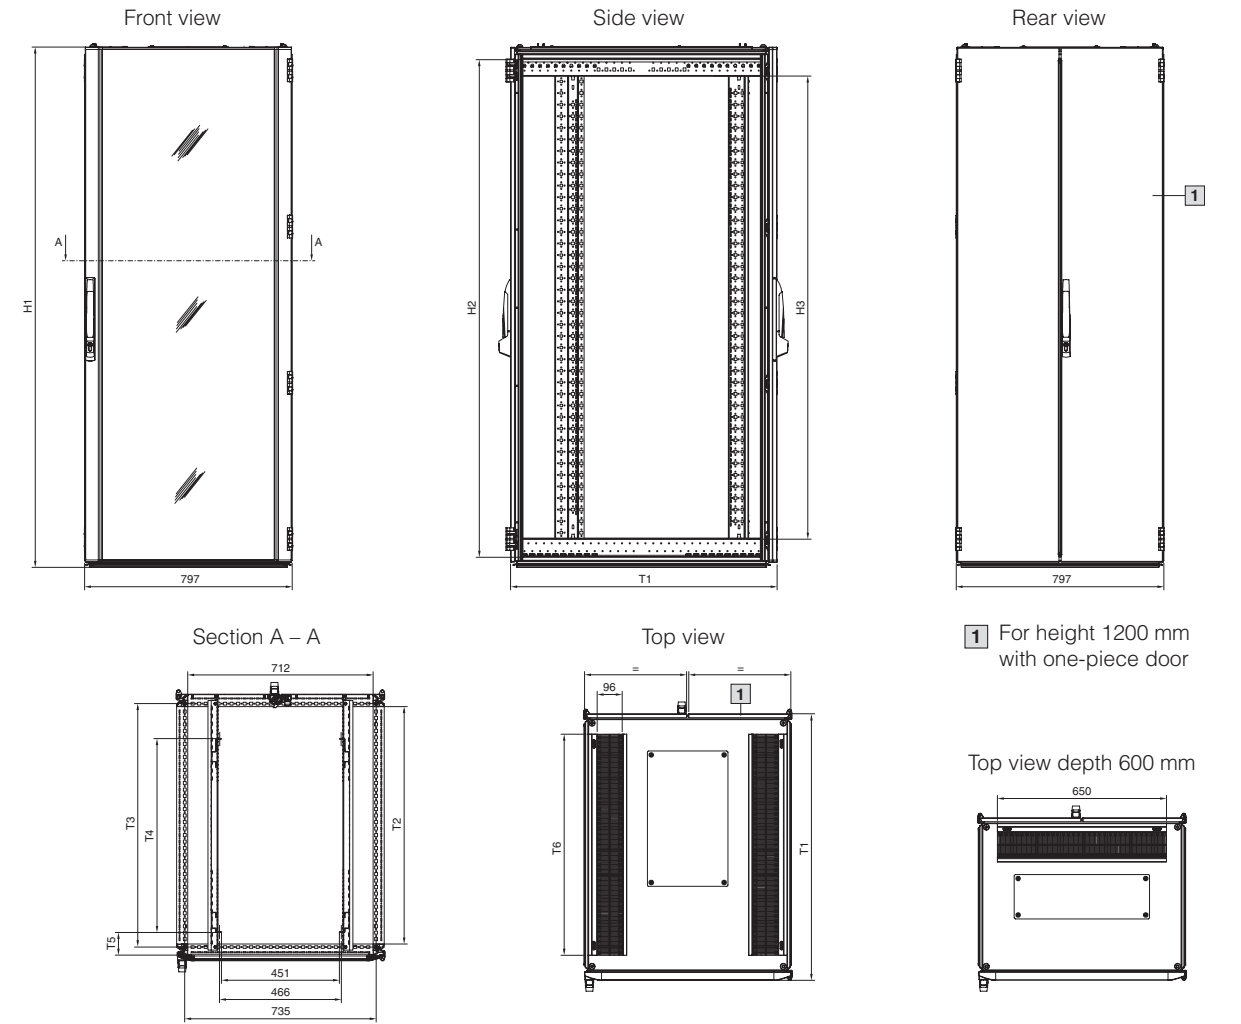

Network/server enclosures TS IT

With viewing door for rack climate control

Width 800 mm

Part No.	U	Color		Height dimensions inches (mm)			Depth dimensions inches (mm)					
		RAL7035	RAL9005	H1	H2	H3	T1	T2	T3	T4	T5	T6
5503.120	24	■	–	47.19 (1198.5)	43.78 (1112)	38.35 (974)	32.44 (824)	28.03 (712)	28.94 (735)	21.46 (545)	5.79 (147)	25.59 (650)
5503.220	24	–	■	47.19 (1198.5)	43.78 (1112)	38.35 (974)	32.44 (824)	28.03 (712)	28.94 (735)	21.46 (545)	5.79 (147)	25.59 (650)
5504.120	24	■	–	47.19 (1198.5)	43.78 (1112)	38.35 (974)	40.32 (1024)	35.91 (912)	36.81 (935)	29.33 (745)	3.43 (87)	33.47 (850)
5504.220	24	–	■	47.19 (1198.5)	43.78 (1112)	38.35 (974)	40.32 (1024)	35.91 (912)	36.81 (935)	29.33 (745)	3.43 (87)	33.47 (850)
5505.120	38	■	–	70.81 (1798.5)	67.40 (1712)	61.97 (1574)	32.44 (824)	28.03 (712)	28.94 (735)	21.46 (545)	5.79 (147)	25.59 (650)
5505.220	38	–	■	70.81 (1798.5)	67.40 (1712)	61.97 (1574)	32.44 (824)	28.03 (712)	28.94 (735)	21.46 (545)	5.79 (147)	25.59 (650)
5506.120	42	■	–	78.68 (1998.5)	75.28 (1912)	69.84 (1774)	24.57 (624)	20.16 (512)	21.06 (535)	17.52 (445)	3.43 (87)	25.59 (650)
5506.220	42	–	■	78.68 (1998.5)	75.28 (1912)	69.84 (1774)	24.57 (624)	20.16 (512)	21.06 (535)	17.52 (445)	3.43 (87)	25.59 (650)
5507.120	42	■	–	78.68 (1998.5)	75.28 (1912)	69.84 (1774)	32.44 (824)	28.03 (712)	28.94 (735)	21.46 (545)	5.79 (147)	25.59 (650)
5507.220	42	–	■	78.68 (1998.5)	75.28 (1912)	69.84 (1774)	32.44 (824)	28.03 (712)	28.94 (735)	21.46 (545)	5.79 (147)	25.59 (650)
5509.120	42	■	–	78.68 (1998.5)	75.28 (1912)	69.84 (1774)	40.32 (1024)	35.91 (912)	36.81 (935)	29.33 (745)	3.43 (87)	33.47 (850)
5509.220	42	–	■	78.68 (1998.5)	75.28 (1912)	69.84 (1774)	40.32 (1024)	35.91 (912)	36.81 (935)	29.33 (745)	3.43 (87)	33.47 (850)
5511.120	42	■	–	78.68 (1998.5)	75.28 (1912)	69.84 (1774)	48.19 (1224)	43.78 (1112)	44.69 (1135)	29.33 (745)	3.43 (87)	41.34 (1050)
5511.220	42	–	■	78.68 (1998.5)	75.28 (1912)	69.84 (1774)	48.19 (1224)	43.78 (1112)	44.69 (1135)	29.33 (745)	3.43 (87)	41.34 (1050)
5512.120	47	■	–	86.56 (2198.5)	83.15 (2112)	77.72 (1974)	32.44 (824)	28.03 (712)	28.94 (735)	21.46 (545)	5.79 (147)	25.59 (650)
5512.220	47	–	■	86.56 (2198.5)	83.15 (2112)	77.72 (1974)	32.44 (824)	28.03 (712)	28.94 (735)	21.46 (545)	5.79 (147)	25.59 (650)