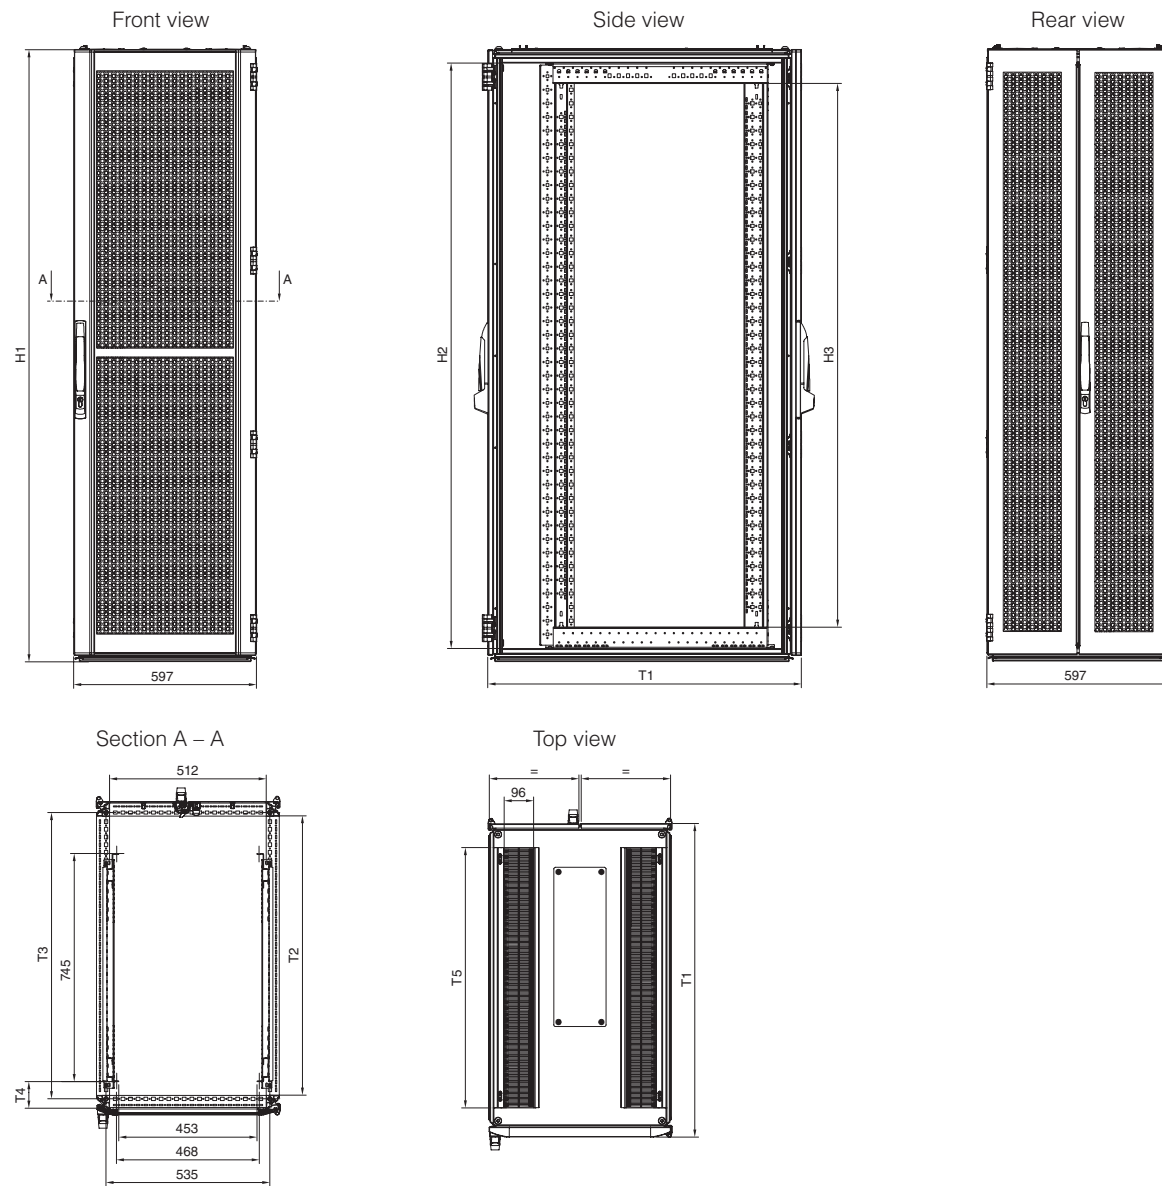

Network/server enclosures TS IT

With perforated door for rack climate control

Width 600 mm

Part No.	U	Color		Height dimensions inches (mm)			Depth dimensions inches (mm)				
		RAL7035	RAL9005	H1	H2	H3	T1	T2	T3	T4	T5
5508.110	42	■	—	78.68 (1998.5)	75.28 (1912)	69.84 (1774)	40.32 (1024)	35.91 (912)	36.81 (935)	3.43 (87)	33.47 (850)
5508.210	42	—	■	78.68 (1998.5)	75.28 (1912)	69.84 (1774)	40.32 (1024)	35.91 (912)	36.81 (935)	3.43 (87)	33.47 (850)
5510.110	42	■	—	78.68 (1998.5)	75.28 (1912)	69.84 (1774)	48.19 (1224)	43.78 (1112)	44.69 (1135)	5.79 (147)	41.34 (1050)
5510.210	42	—	■	78.68 (1998.5)	75.28 (1912)	69.84 (1774)	48.19 (1224)	43.78 (1112)	44.69 (1135)	5.79 (147)	41.34 (1050)
5521.210	42	—	■	78.68 (1998.5)	75.28 (1912)	69.84 (1774)	42.28 (1074)	37.87 (962)	38.77 (985)	3.58 (91)	35.43 (900)
5513.110	47	■	—	86.56 (2198.5)	83.15 (2112)	77.72 (1974)	40.32 (1024)	35.91 (912)	36.81 (935)	3.43 (87)	33.47 (850)
5513.210	47	—	■	86.56 (2198.5)	83.15 (2112)	77.72 (1974)	40.32 (1024)	35.91 (912)	36.81 (935)	3.43 (87)	33.47 (850)
5515.110	47	■	—	86.56 (2198.5)	83.15 (2112)	77.72 (1974)	48.19 (1224)	43.78 (1112)	44.69 (1135)	5.79 (147)	41.34 (1050)
5515.210	47	—	■	86.56 (2198.5)	83.15 (2112)	77.72 (1974)	48.19 (1224)	43.78 (1112)	44.69 (1135)	5.79 (147)	41.34 (1050)
5523.210	47	—	■	86.56 (2198.5)	83.15 (2112)	77.72 (1974)	42.28 (1074)	37.87 (962)	38.77 (985)	3.58 (91)	35.43 (900)